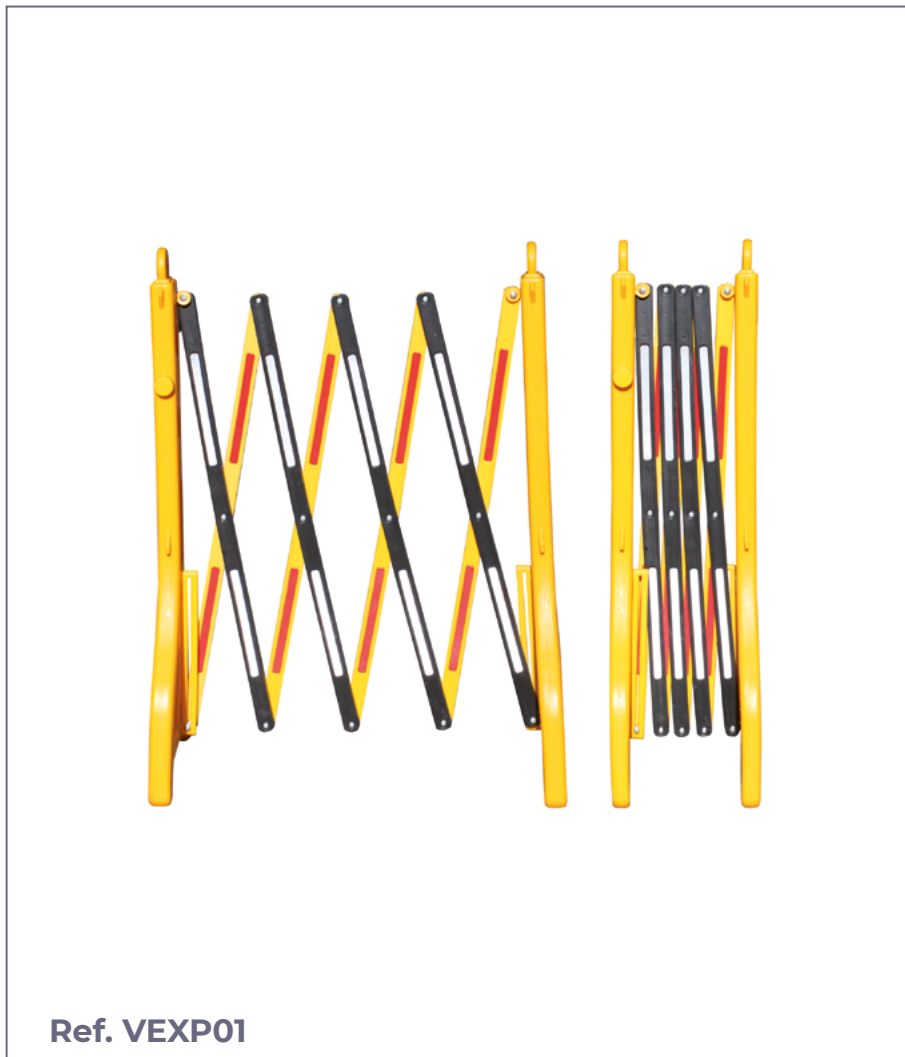

VALLA EXTENSIBLE

PLEXTEN (PLÁSTICO)

Ref. VEXP01

Valla extensible de plástico modelo Plecten de polipropileno, ideal para delimitar el paso de una forma rápida y eficaz. Fácil almacenamiento y transporte debido a sus reducidas dimensiones una vez cerrada. Rellenable con agua.

Incorpora series de 16 catadióptricos reflectantes en blanco y rojo para mejorar su visibilidad.

MODELOS:

Amarilla Ref. VEXP01

MEDIDAS:

Altura: 960 mm.

Longitud cerrada: 230 mm.

Longitud abierta: 2500 mm.

Peso: 2,7 Kg. (sin rellenar, rellenable con agua o arena hasta 9,5 Kg.)