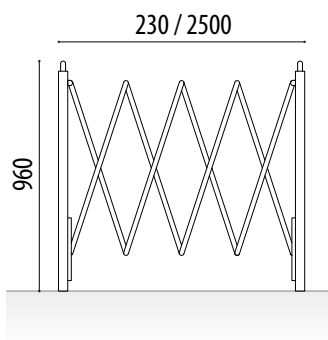

VALLA EXTENSIBLE

PLEXTEN (PLÁSTICO)

Ref. VEXP01

Valla extensible de plástico modelo Plecten de polipropileno, ideal para delimitar el paso de una forma rápida y eficaz. Fácil almacenamiento y transporte debido a sus reducidas dimensiones una vez cerrada. Rellenable con agua.

Incorpora series de 16 catadióptricos reflectantes en blanco y rojo para mejorar su visibilidad.

MODELOS:

Amarilla Ref. VEXP01

MEDIDAS:

Altura: 960 mm.

Longitud cerrada: 230 mm.

Longitud abierta: 2500 mm.

Peso: 2,7 Kg. (sin rellenar, rellenable con agua o arena hasta 9,5 Kg.)