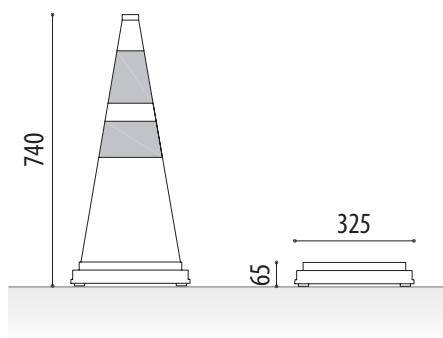

CONO VIAL PLEGABLE

TEIDE

Ref. CPPLEGABLE01

MEDIDAS:

Altura desplegado: 740 mm.

Altura plegado: 65 mm.

Anchura base: 325 mm.

Cono vial de señalización plegable modelo **Teide** de tela reflectante impermeable naranja de fácil plegado.

Cono con iluminación interior en dos posiciones, luz fija o intermitente (pilas incluidas).

COLORES ESTÁNDAR:

Naranja..... Ref. CPPLEGABLE01

MÁS INFORMACIÓN EN:  www.adosa.es |  ado@adosa.es

Oficina, Fábrica y Almacén logístico: c/ Acer 37-43 Pol. Ind. Les Guixeres - 08915 Badalona. - Tel. 93 456 03 03 (8 lín.)