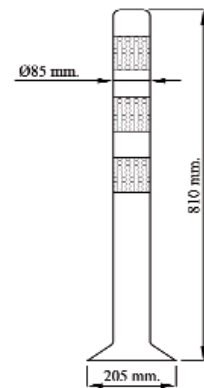

- Color verde **Ref. HA75V**
- Color azul **Ref. HA75A**
- Color rojo **Ref. HA75R**

MEDIDAS:

Diámetro: ..200 mm.
Altura:735 mm.

Opcional:
Llave fijación para hitos. **Ref. LLH75**

Posibilidad de fijar una placa metálica en la parte superior con dos ganchos para delimitar el acceso mediante cadenas.

MEDIDAS:

Diámetro:.....85 mm.
Altura:810 mm.

HITO BACKPLUS FLEXIBLE

Ref. P FLEXIBLEB

Hito flexible con base de caucho inferior, construido con polietileno de gran flexibilidad y leve resistencia a los impactos. Color verde. Posibilidad de uso directo sobre superficie a suelo o collado a suelo mediante tacos metálicos. Hito reflectorizado con 1 tira de cinta reflectante.

MEDIDAS:

Diámetro: ..105 mm.
Altura:810 mm.

HITO H65 FLEXIBLE

Ref. H65V

Hito construido con polietileno de gran flexibilidad y leve resistencia de los impactos. Hito fabricado con un sistema de anclaje en material polimérico que le proporciona una extraordinaria flexibilidad. Varios colores a elegir. Reflectorizado con cinta reflectante.

MEDIDAS:

Diámetro: ..180 mm.
Altura:840 mm.