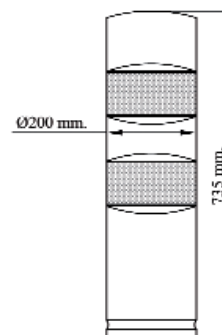

- Color verde **Ref. HA75V**
- Color azul **Ref. HA75A**
- Color rojo **Ref. HA75R**

MEDIDAS:

Diámetro: ..200 mm.
Altura:735 mm.

Opcional:
Llave fijación para hitos. **Ref. LLH75**

Posibilidad de fijar una placa metálica en la parte superior con dos ganchos para delimitar el acceso mediante cadenas.

MEDIDAS:

Diámetro:.....85 mm.
Altura:810 mm.

HITO BACKPLUS FLEXIBLE

Ref. P FLEXIBLEB

Hito flexible con base de caucho inferior, construido con polietileno de gran flexibilidad y leve resistencia a los impactos. Color verde. Posibilidad de uso directo sobre superficie a suelo o collado a suelo mediante tacos metálicos. Hito reflectorizado con 1 tira de cinta reflectante.

MEDIDAS:

Diámetro: ..105 mm.
Altura:810 mm.

HITO H65 FLEXIBLE

Ref. H65V

Hito construido con polietileno de gran flexibilidad y leve resistencia de los impactos. Hito fabricado con un sistema de anclaje en material polimérico que le proporciona una extraordinaria flexibilidad. Varios colores a elegir. Reflectorizado con cinta reflectante.

MEDIDAS:

Diámetro: ..180 mm.
Altura:840 mm.