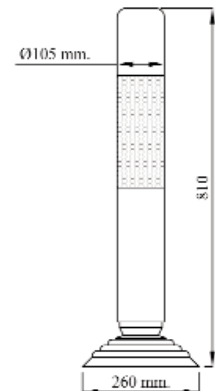

- Color verde **Ref. HA75V**
- Color azul **Ref. HA75A**
- Color rojo **Ref. HA75R**

MEDIDAS:

Diámetro: ..200 mm.
Altura:735 mm.

Opcional:
Llave fijación para hitos. **Ref. LLH75**

Posibilidad de fijar una placa metálica en la parte superior con dos ganchos para delimitar el acceso mediante cadenas.

MEDIDAS:

Diámetro:.....85 mm.
Altura:810 mm.

HITO BACKPLUS FLEXIBLE

Ref. P FLEXIBLEB

Hito flexible con base de caucho inferior, construido con polietileno de gran flexibilidad y leve resistencia a los impactos. Color verde. Posibilidad de uso directo sobre superficie a suelo o collado a suelo mediante tacos metálicos. Hito reflectorizado con 1 tira de cinta reflectante.

MEDIDAS:

Diámetro: ..105 mm.
Altura:810 mm.

HITO H65 FLEXIBLE

Ref. H65V

Hito construido con polietileno de gran flexibilidad y leve resistencia de los impactos. Hito fabricado con un sistema de anclaje en material polimérico que le proporciona una extraordinaria flexibilidad. Varios colores a elegir. Reflectorizado con cinta reflectante.

MEDIDAS:

Diámetro: ..180 mm.
Altura:840 mm.