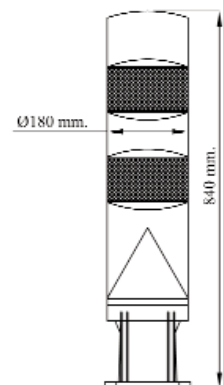

- Color verde **Ref. HA75V**
- Color azul **Ref. HA75A**
- Color rojo **Ref. HA75R**

MEDIDAS:

Diámetro: ..200 mm.
Altura:735 mm.

Opcional:
Llave fijación para hitos. **Ref. LLH75**

Posibilidad de fijar una placa metálica en la parte superior con dos ganchos para delimitar el acceso mediante cadenas.

MEDIDAS:

Diámetro:.....85 mm.
Altura:810 mm.

HITO BACKPLUS FLEXIBLE

Ref. P FLEXIBLEB

Hito flexible con base de caucho inferior, construido con polietileno de gran flexibilidad y leve resistencia a los impactos. Color verde. Posibilidad de uso directo sobre superficie a suelo o collado a suelo mediante tacos metálicos. Hito reflectorizado con 1 tira de cinta reflectante.

MEDIDAS:

Diámetro: ..105 mm.
Altura:810 mm.

HITO H65 FLEXIBLE

Ref. H65V

Hito construido con polietileno de gran flexibilidad y leve resistencia de los impactos. Hito fabricado con un sistema de anclaje en material polimérico que le proporciona una extraordinaria flexibilidad. Varios colores a elegir. Reflectorizado con cinta reflectante.

MEDIDAS:

Diámetro: ..180 mm.
Altura:840 mm.