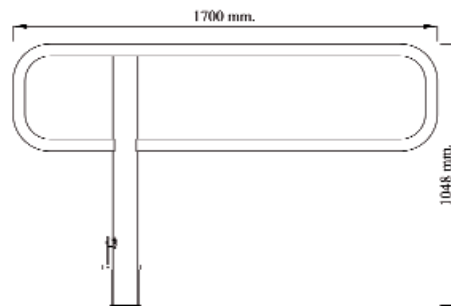

# CIERRA CAMINOS TRACK

Cierra caminos de hierro ideales para delimitar el paso de los vehículos en caminos rurales, cotos de caza, zonas peatonales.

Cierra caminos con base extraíble que permiten, mediante una llave en la base, tener la barrera en dos posiciones, abierta o cerrada.

**Medidas:**

Altura: 1048 mm.

Anchura: 1700 mm.

**Colores estándar:**

Marrón

Ref. TRACKM

Verde

Ref. TRACKV