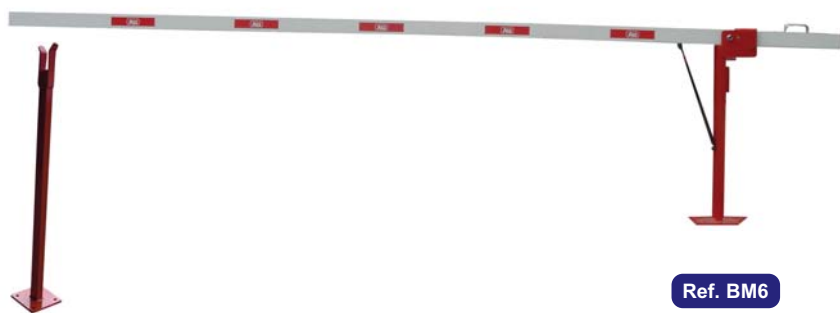

Oficina zona centro:
Pso. Castellana, 141 Plt. 20 - Edificio Cuzco IV
28046 Madrid
Tel. 91 789 34 35 - Fax: 91 570 71 99

BARRERA MANUAL BM6

Barrera manual construida con IPN de 100 con mecanismo para alojamiento de la barra, provisto con sistema de bloqueo mediante pasador manual para candado y con cilindro elevador a gas para facilitar apertura y cierre de los mecanismos.

Acabado galvanizado más lacado color rojo. Asta de seis metros de aluminio lacada color blanco con adhesivos rojos.

Ref. ABM6

MÁS PRODUCTOS E INFORMACIÓN DETALLADA EN:

www.adosa.es

E-mail: ado@adosa.es

93 456 03 03 / 02 91 789 34 35

Oficina zona centro:
Pso. Castellana, 141 Plt. 20 - Edificio Cuzco IV
28046 Madrid
Tel. 91 789 34 35 - Fax: 91 570 71 99

BARRERA MANUAL GIRATORIA

Barrera manual construida con tubo de hierro (diferentes diámetros según modelo), placa inferior para fijar a suelo. Asta de tubo de hierro lacada color rojo y cintas reflectantes Nivel 2.

Barrera giratoria ideal para facilitar la apertura y cierre.

Tres medidas a elegir:

Barrera giratoria manual de 2 metros. **Ref. BG2**

Barrera giratoria manual de 4 metros. **Ref. BG4**

Barrera giratoria manual de 6 metros. **Ref. BG6**