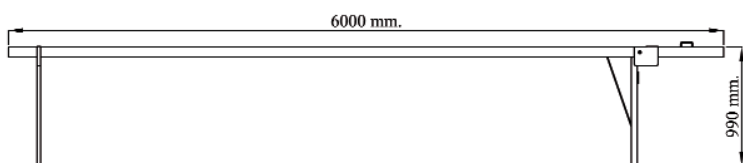

MÁS PRODUCTOS E INFORMACIÓN DETALLADA EN:

www.adosa.es

E-mail: ado@adosa.es

93 456 03 03 / 02 91 789 34 35