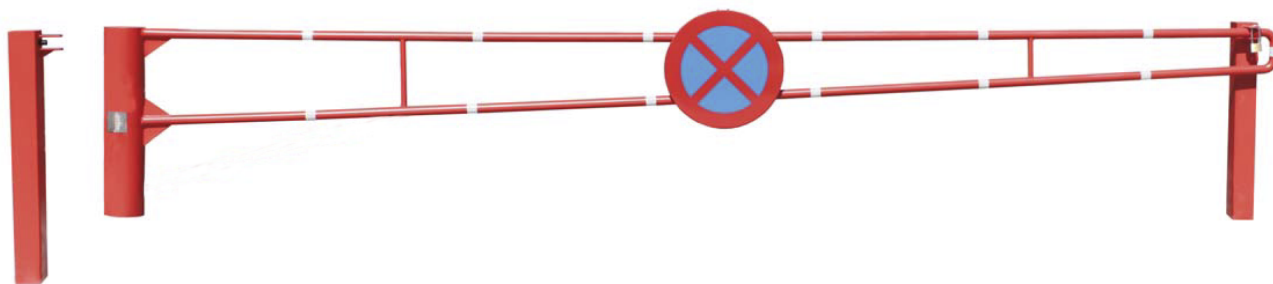

Exposición y ventas:
C/ Industria, 173 - 177 bajos
08025 Barcelona
Tel. 93 456 03 02 - Fax: 93 455 24 20

Oficina, fábrica y almacén logístico:
C/ Acer, 37 al 43 - Pol. Ind. Les Guixeres
08915 Badalona
Tel. 93 456 03 03 (8 líneas) - Fax: 93 456 22 28

Oficina zona centro:
Pso. Castellana, 141 Plt. 20 - Edificio Cuzco IV
28046 Madrid
Tel. 91 789 34 35 - Fax: 91 570 71 99

BARRERA MANUAL GIRATORIA

Barrera manual construida con tubo de hierro (diferentes diámetros según modelo), placa inferior para fijar a suelo. Asta de tubo de hierro lacada color rojo y cintas reflectantes Nivel 2.

Barrera giratoria ideal para facilitar la apertura y cierre.

Tres medidas a elegir:

Barrera giratoria manual de 2 metros. **Ref. BG2**

Barrera giratoria manual de 4 metros. **Ref. BG4**

Barrera giratoria manual de 6 metros. **Ref. BG6**

Apoyo barrera. **Ref. ABG**