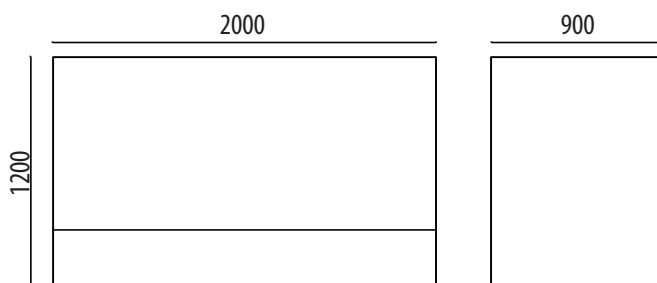

LAVADO DE BICIS

BIKE WASH

Bañera de acero inoxidable modelo BIKEWASH para limpieza de bicis.

Medidas de 2000x900x1200 mm. fabricado con chapa de acero inoxidable AISI-304 acabado bruto. Incluye desagüe. Incluye patas para darle inclinación a la bañera.

Detalle desagüe

Ref. BIKEWI304B

MEDIDAS:

Anchura: 2000x900 mm.

Altura vista: 1200 mm.

MÁS INFORMACIÓN EN: www.adosa.es | ado@adosa.es

Oficina, Fábrica y Almacén logístico: c/ Acer 37-43 Pol. Ind. Les Guixeres - 08915 Badalona. - **Tel. 93 456 03 03** (8 lín.)