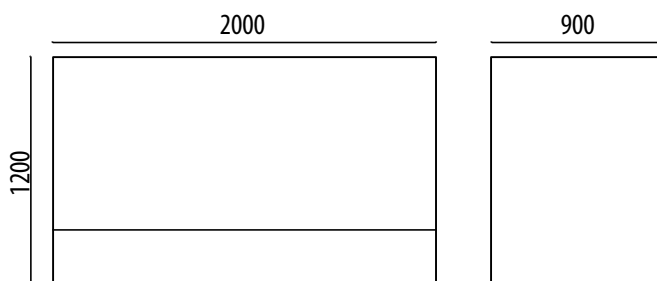

LAVADO DE BICIS

BIKE WASH

Bañera de acero inoxidable modelo BIKEWASH para limpieza de bicis.

Medidas de 2000x900x1200 mm. fabricado con chapa de acero inoxidable AISI-304 acabado bruto. Incluye desagüe. Incluye patas para darle inclinación a la bañera.

Detalle desagüe

Ref. BIKEWI304B

MEDIDAS:

Anchura: 2000x900 mm.

Altura vista: 1200 mm.

ADO, SA. se reserva el derecho a modificar las especificaciones de los productos sin previo aviso.

MÁS INFORMACIÓN EN: www.adosa.es | ado@adosa.es