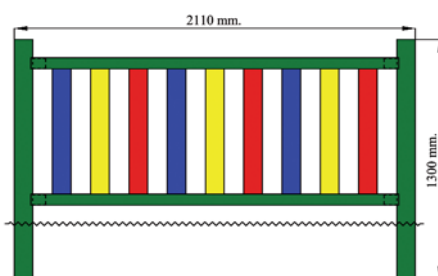

VALLA METÁLICA DE COLORES

Valla metálica de colores, ideal para parques, jardines y zonas infantiles de juegos.

Construida con pilares y travesaños de tubo redondo para alojamiento de tubos verticales rectangulares. Acabado galvanizado más lacado.

La valla se entrega totalmente desmontada, y la unión es mediante un sistema tipo mecano de fácil montaje.

Accesorios:

- Puerta antiatrapados.
- Placa para colocar con tacos.
- Casquillos separados con un taladro en el centro, para poder colocar a cualquier parte del poste, formando diferentes ángulos no estandarizados.

Ref. VCOL

MEDIDAS PUERTA:

Altura: .....1300 mm.
Longitud: .....980 mm.

MEDIDAS VALLA:

Altura: .....1300 mm.
Longitud: .....2110 mm.

Otros colores y medidas, consultar.