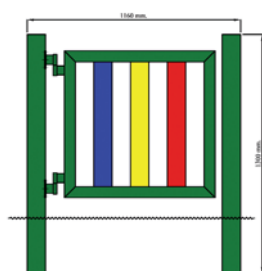

La valla se entrega totalmente desmontada, y la unión es mediante un sistema tipo mecano de fácil montaje.

Ref. VCOL

## Accesorios:

- Puerta antiatrapados.
- Placa para colocar con tacos.
- Casquillos separados con un taladro en el centro, para poder colocar a cualquier parte del poste, formando diferentes ángulos no estandarizados.

## MEDIDAS PUERTA:

Altura: .....1300 mm.  
Longitud: .....980 mm.

## MEDIDAS VALLA:

Altura: .....1300 mm.  
Longitud: .....2110 mm.

Otros colores y medidas, consultar.