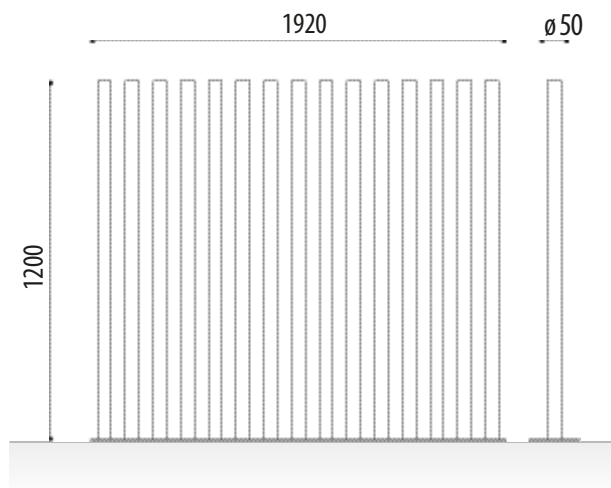

VALLA ÁREA PERROS

PARC-DOG

MEDIDAS:

Diámetro: \varnothing 50 mm.
Altura vista / total: 1200 mm.
Longitud: 1920 mm.

Valla metálica modelo Parc-Dog construida a partir de barrotos de 1200 mm. de altura y tubo redondo de \varnothing 50 mm. de diámetro, soldados sobre pletina de 150x10 mm. para fijar mediante varillas o tornillería.

Puerta de 1 m. construida a partir de barrotos de 1200 mm. de altura y tubo redondo de \varnothing 50 mm. de diámetro soldados entre pletinas formando estructura de puerta. Sistema de bisagras antiatrapados.