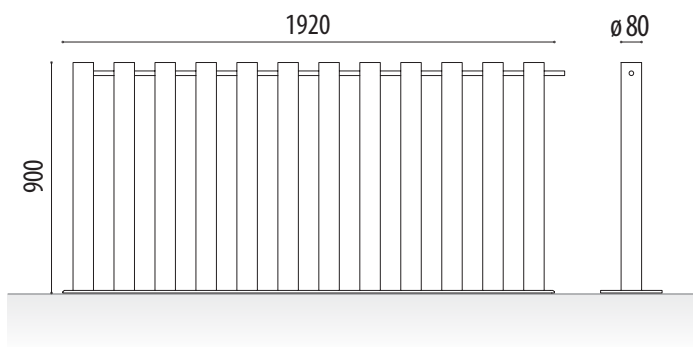

VALLA PARQUES INFANTILES

PARC-BCN

Valla homologada.

Ajuntament
de Barcelona

Ref. BPARCBCNG

MEDIDAS:

Diámetro: \varnothing 80 mm.

Altura vista / total: 900 mm.

Longitud: 1920 mm.

Valla metálica modelo Parc-Bcn construida a partir de barrotos de 900 mm. de altura y tubo redondo de \varnothing 80 mm. de diámetro, con redondo macizo de \varnothing 18 mm. de diámetro. Pasante uniendo los tubos en la parte superior. Barrotos soldados sobre pletina de 180x8 mm. para fijar mediante varillas o tornillería.

Puerta de 1 m. construida a partir de barrotos de 900 mm. de altura y tubo redondo de \varnothing 80 mm. de diámetro soldados entre pletinas formando estructura de puerta. Sistema de bisagras antiatrapados.