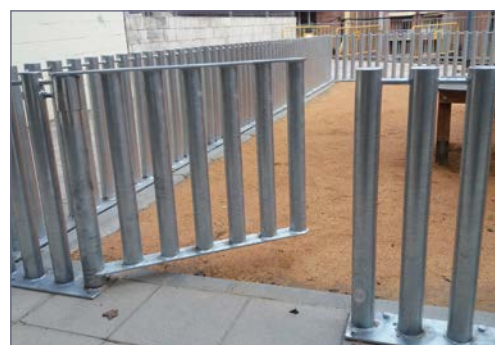

OPCIONAL:

- Otras medidas y acabados a consultar.

ADO, SA. se reserva el derecho a modificar las especificaciones de los productos sin previo aviso.