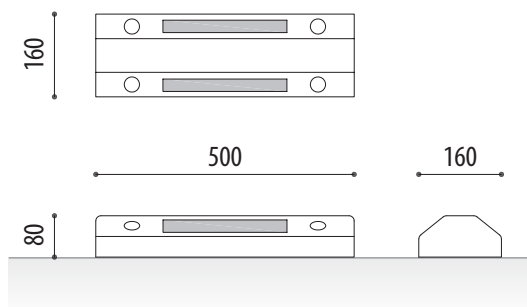

# TOPE DE RUEDAS VEHÍCULOS SILVER

Ref. TPSILVER01

### MEDIDAS:

Anchura: 160 mm.

Altura: 80 mm.

Longitud: 500 mm.

Peso: 1,7 Kg.

Topo de ruedas de polipropileno modelo Silver con cinta reflectante amarilla con microesferas de medidas 500x160x80 mm.

Topo de ruedas de plástico con cantos redondeados ideal para estacionar el vehículo en el mismo lugar.

Fácil instalación mediante 4 tacos metálicos.