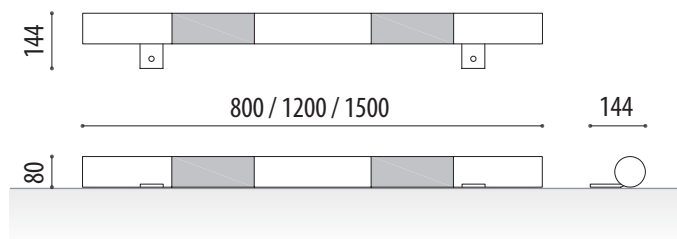

Acabado lacado amarillo y adhesivo negro. Fácil instalación mediante tacos metálicos.

MODELOS ESTÁNDAR:

800 mm Ref. TPCHESTE01AM

1200 mm Ref. TPCHESTE02AM

1500 mm Ref. TPCHESTE03AM

OPCIONAL:

- Otros colores a consultar.

- Tornillería taco del 11. Ref. T11L

MEDIDAS:

Diámetro tubo: \varnothing 80 mm.

Anchura: 144 mm.

Altura: 80 mm.

Longitud: 800 / 1200 / 1500 mm.

ADO, SA. se reserva el derecho a modificar las especificaciones de los productos sin previo aviso.