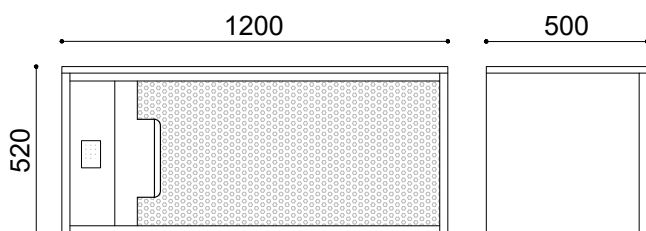

TAQUILLA BLOCK

TAQBLOCK01

TAQBLOCK02

Taquillas y consignas para bicicletas ó patinetes plegables para guardar estas en su interior.

Taquillas Block modulares que se pueden atornillar entre ellas o fijarlas a la pared.

Medidas de la taquilla estandarizadas para la mayoría de las bicicletas plegables de rueda de 16 ó 20 pulgadas (Brnton, Decathlon, Dahon, ...) o patinetes plegables (Xiaomi, Cecotec, Razor, ...).

Incluye en la parte central una cerradura codificada por contraseña electrónica digital con pantalla táctil de apertura-cierre mediante combinación numérica para evitar llevar llave y candado e indicador de batería baja.