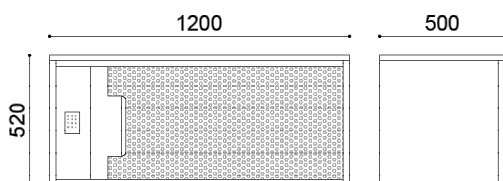

TAQUILLA BLOCK

TAQBLOCK01

TAQBLOCK02

Taquillas y consignas para bicisetas ó patinetes plegables para guardar estas en su interior.

Taquillas Block modulares que se pueden atornillar entre ellas o fijarlas a la pared.

Medidas de la taquilla estandarizadas para la mayoría de las bicisetas plegables de rueda de 16 ó 20 pulgadas (Brnton, Decathlon, Dahon, ...) o patinetes plegables (Xiaomi, Cecotec, Razor, ...).

Incluye en la parte centrar una cerradura codificada por contraseña electrónica digital con pantalla táctil de apertura-cierre mediante combinación numérica para evitar llevar llave y candado e indicador de batería baja.