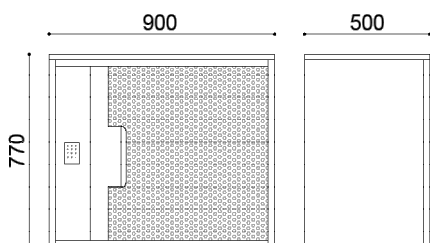

TAQUILLA BLOCK

TAQBLOCK01

TAQBLOCK02

Taquillas y consignas para bicisetas ó patinetes plegables para guardar estas en su interior.

Taquillas Block modulares que se pueden atornillar entre ellas o fijarlas a la pared.

Medidas de la taquilla estandarizadas para la mayoría de las bicisetas plegables de rueda de 16 ó 20 pulgadas (Brnton, Decathlon, Dahon, ...) o patinetes plegables (Xiaomi, Cecotec, Razor, ...).

Incluye en la parte centrar una cerradura codificada por contraseña electrónica digital con pantalla táctil de apertura-cierre mediante combinación numérica para evitar llevar llave y candado e indicador de batería baja.