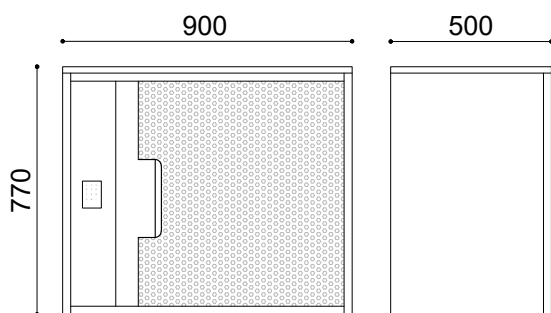

TAQUILLA BLOCK

TAQBLOCK01

TAQBLOCK02

Taquillas y consignas para bicicletas ó patinetes plegables para guardar estas en su interior.

Taquillas Block modulares que se pueden atornillar entre ellas o fijarlas a la pared.

Medidas de la taquilla estandarizadas para la mayoría de las bicicletas plegables de rueda de 16 ó 20 pulgadas (Brnton, Decathlon, Dahon, ...) o patinetes plegables (Xiaomi, Cecotec, Razor, ...).

Incluye en la parte central una cerradura codificada por contraseña electrónica digital con pantalla táctil de apertura-cierre mediante combinación numérica para evitar llevar llave y candado e indicador de batería baja.