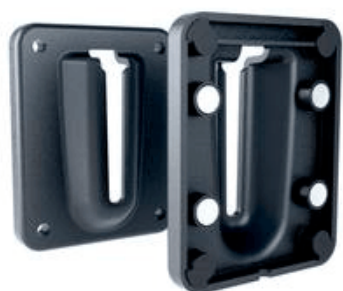

250

Base separadora de cinta extensible multifuncional modelo Space adaptable a conos, postes con base, soportes de pared, soportes magnéticos, ... pudiendo adaptar diversos accesorios en la parte superior de la tapa de la cinta extensible (luces recargables de leds, soporte para carteles informativos, ...).

MEDIDAS:

Anchura: 80 mm.

Altura: 100 mm.

Peso: 40 gr.

SEPARADOR CINTA EXTENSIBLE

SOPORTE MAGNÉTICO

Soporte magnético para fijar el Separador de cinta extensible multifuncional (Space). Se puede colocar directamente en las superficies metálicas.

SOPORTE MAGNÉTICO

Ref. SMMS

MEDIDAS:

Anchura: 125 mm.

Altura: 165 mm.

Peso: 100 gr. *(solo el soporte)*

RECEPTOR CINTA MAGNÉTICA

Ref. SRMS