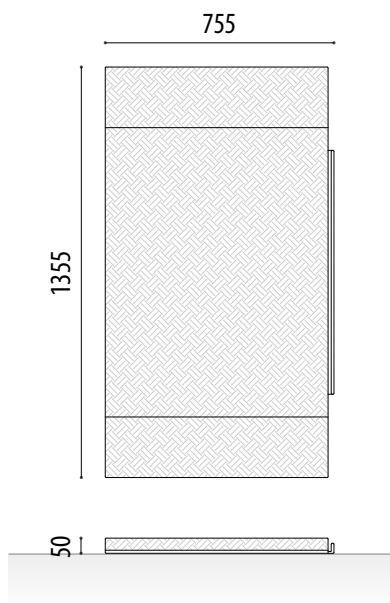

SALVAZANJAS PLASTRONG

Ref. SZAM02

MEDIDAS:

Anchura: 755 mm.
Altura: 50 mm.
Longitud: 1355 mm.
Peso: 21 Kg.

Pasarela cubre zanjas de plástico modelo Plastrong ideal para tapas agujeros temporales en las obras.

MODELOS:

AmarilloRef. SZAM02

CARACTERÍSTICAS:

- Fácil montaje y transporte debido a su reducido peso.
- No se oxida.
- Montaje de piezas modulares.
- Evita ruidos al paso de vehículos y peatones.
- Base reforzada con acero que permite el paso temporal de vehículos o personas, soporta hasta 1 tonelada de peso distribuido.
- Suelo antideslizante.