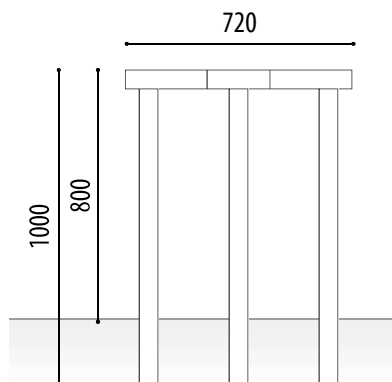

PROTECTOR ÁRBOLES / FAROLAS

ROBLE

Ref. PTROBLEGC

MEDIDAS:

Anchura: 720 mm.

Altura vista: 800 mm.

Altura total: 1000 mm.

Protector para árboles y farolas modelo Roble con tubo de hierro galvanizado en caliente de forma circular y con 3 pies de sujeción.