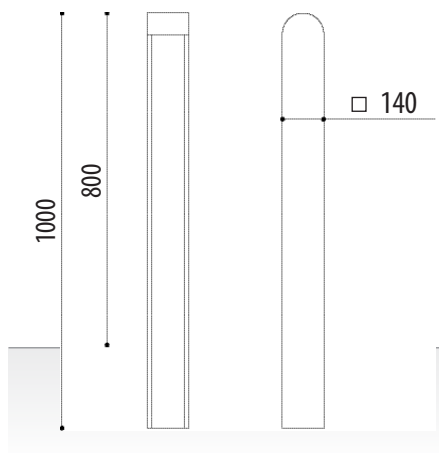

Ref. PSEGGREY140G

MEDIDAS:

Anchura: 140x140 mm.
Altura vista: 800 mm.
Altura total: 100 mm.

ADO, SA. se reserva el derecho a modificar las especificaciones de los productos sin previo aviso.

MÁS INFORMACIÓN EN: www.adosa.es | ado@adosa.es