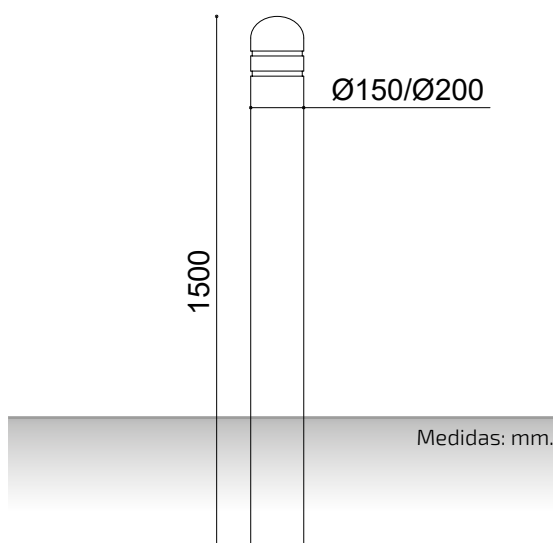

PILONA FIJA HEM

Ref. PHEMM200

Pilona / bolardo de plástico reciclado modelo Hem para exterior de diámetro \varnothing 150 ó 200 mm. perfil hueco con bandas reflectantes, ideales para delimitación de carreteras y caminos en entornos rurales (caminos, pueblos, zona rústicas, entradas de restaurantes, hoteles,...). Pilona de plástico reciclado de gran calidad. Resistencia a la intemperie. No se degrada. No se astilla. Antigraffiti. Producto reciclado y a la vez es reciclable.

ACABADOS ESTÁNDAR:

Color marrón \varnothing 150 Ref. PHEMM150

Color marrón \varnothing 200 Ref. PHEMM200

Color gris \varnothing 150 Ref. PHEMG150

Color gris \varnothing 200 Ref. PHEMG200

MEDIDAS:

Diámetro: \varnothing 150 / 200 mm.

Altura total: 1500 mm.

Peso: 14 / 23,3 kg.

Medidas: mm.

ADO, SA. se reserva el derecho a modificar las especificaciones de los productos sin previo aviso.

MÁS INFORMACIÓN EN: www.adosa.es | ado@adosa.es

Oficina, Fábrica y Almacén logístico: c/ Acer 37-43 Pol. Ind. Les Guixeres - 08915 Badalona. - **Tel. 93 456 03 03** (8 lín.)