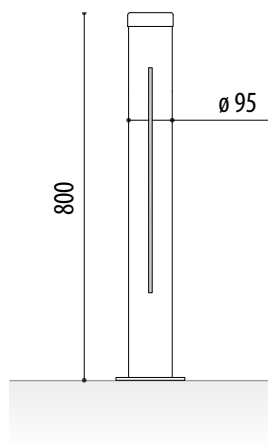

## TAP LEDS

Ref. PTAPNLVB

Ref. PTAPNLVR

### MEDIDAS:

Diámetro:  $\varnothing$  95 mm.  
 Altura vista / total: 800 mm.  
 Espesor: 2,5 mm.

**Pilona luminosa modelo Tap con leds** de bajo consumo. Construida con tubo de acero galvanizado sendzimir color oxirón, con parte superior de acero inoxidable.

Tira de leds de 500 mm. de alto situados en el cuerpo de la pilona verticalmente. Posibilidad de hasta 4 tira de leds. Ideal para iluminar caminos, zonas peatonales, jardines, parques, ...