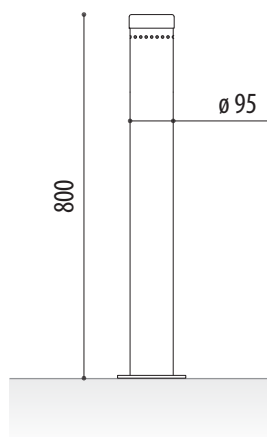

PILONA LUMINOSA OLD LEDS

Ref. POLDC100LB

MEDIDAS:

Diámetro: \varnothing 95 mm.
Altura vista / total: 800 mm.
Espesor: 3 mm.

Pilona luminosa de acero corten modelo Old con leds de bajo consumo. Construida con tubo de acero corten de diámetro \varnothing 100, 114 ó 220 mm. y 3 mm. de espesor.

Tira de leds de 500 mm. de alto situada en el cuerpo de la pizona verticalmente. Posibilidad de hasta 4 tiras de leds.

MODELOS:

Led blanco:

Acero corten \varnothing 100 **Ref. POLDC100LB**

Led rojo:

Acero corten \varnothing 100 **Ref. POLDC100LR**