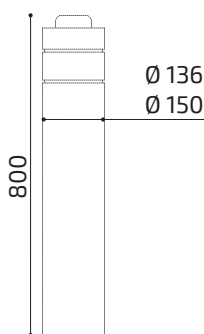

PILONA FIJA (MADERA)

PINO LED SOLAR

Ref. PPINOLSBF

MEDIDAS:

Anchura: 150x150 mm.

Altura vista: 800 mm.

Altura total: 1000 mm.

MEDIDAS OPCIÓN ECO:

Anchura: 136x136 mm.

Altura vista: 800 mm.

Altura total: 1000 mm.

Medidas: mm.

Pilona de madera tratada modelo Pino con baliza solar led superior para exterior. Ideal para la delimitación de carreteras y caminos en entornos rurales (caminos, pueblos, zona rústicas, entradas de restaurantes, hoteles, ...).