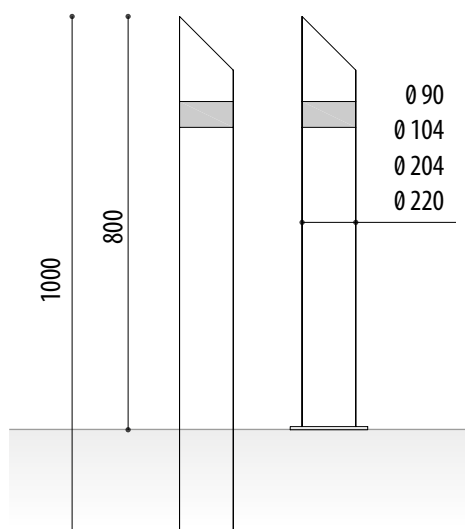

### MEDIDAS TECORA FIJA:

Diámetro:  $\varnothing$  90 / 104 / 204 / 220 mm.

Altura vista: 800 mm.

Altura total: 1000 mm.

### MEDIDAS TECORA PLACA:

Diámetro:  $\varnothing$  90 / 104 / 204 / 220 mm.

Altura vista / total: 800 mm.

**Pilona modelo Tecora** con corte tipo flauta, construida con tubo de acero inoxidable AISI 304 de diámetro  $\varnothing$  90, 104, 204 ó 224 mm. Con anillo en mate o brillo. Altura total de 1000 mm.