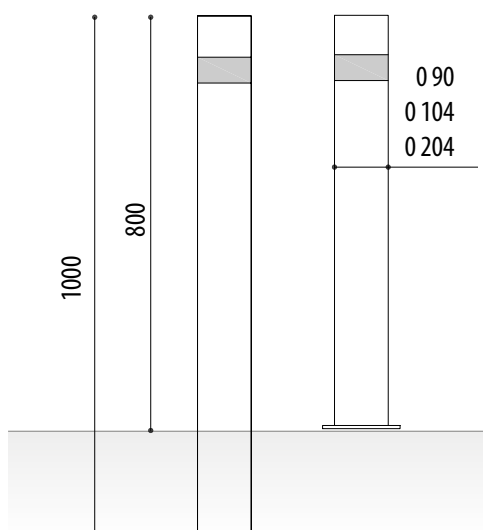

# PILONA FIJA INOXA

Ref. PINOXA104B

### MEDIDAS INOXA FIJA:

Diámetro:  $\varnothing$  90 / 104 / 204 mm.  
Altura vista: 800 mm.  
Altura total: 1000 mm.  
Espesor: 2 mm.

### MEDIDAS INOXA PLACA:

Diámetro:  $\varnothing$  90 / 104 / 204 mm.  
Altura vista / total: 800 mm.  
Espesor: 2 mm.

**Pilona modelo Inoxa** construida con tubo de acero inoxidable AISI 304 de diámetro  $\varnothing$  90, 104 ó 204 mm. y 2 mm. de espesor. Con cinta reflectante en la parte superior. Altura total de 1000 mm.