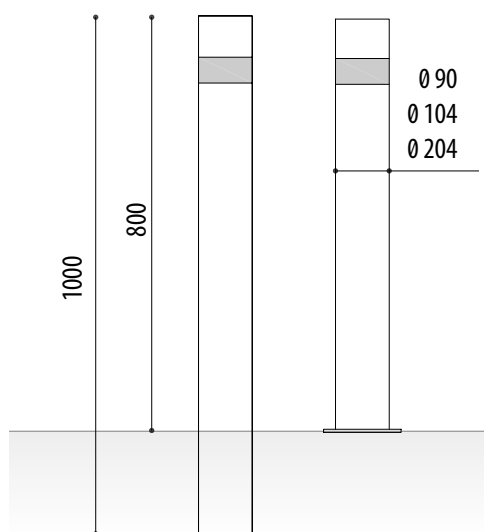

PILONA FIJA

INOXA

Ref. PINOXA104B

MEDIDAS INOXA FIJA:

Diámetro: \varnothing 90 / 104 / 204 mm.

Altura vista: 800 mm.

Altura total: 1000 mm.

MEDIDAS INOXA PLACA:

Diámetro: \varnothing 90 / 104 / 204 mm.

Altura vista / total: 800 mm.

Pilona modelo Inoxa construida con tubo de acero inoxidable AISI 304 de diámetro \varnothing 90, 104 ó 204 mm. Con cinta reflectante en la parte superior. Altura total de 1000 mm.