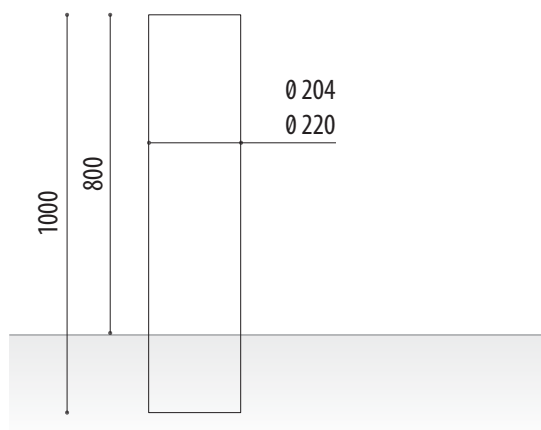

## INOX Ø 204 / 220 mm.

Ref. PINOX204B

**Pilona modelo Inox** construida con tubo de acero inoxidable AISI 304 de diámetro Ø 204 ó 220 mm. y 2 mm. de espesor. Altura total de 1000 mm.

### MEDIDAS INOX FIJA:

Diámetro: Ø 204 / 220 mm.  
Altura vista: 800 mm.  
Altura total: 1000 mm.  
Espesor: 2 mm.

### MEDIDAS INOX PLACA:

Diámetro: Ø 204 / 220 mm.  
Altura vista / total: 800 mm.  
Espesor: 2 mm.

Opción brillo.

Opción mate / satinado.

ADO, SA. se reserva el derecho a modificar las especificaciones de los productos sin previo aviso.