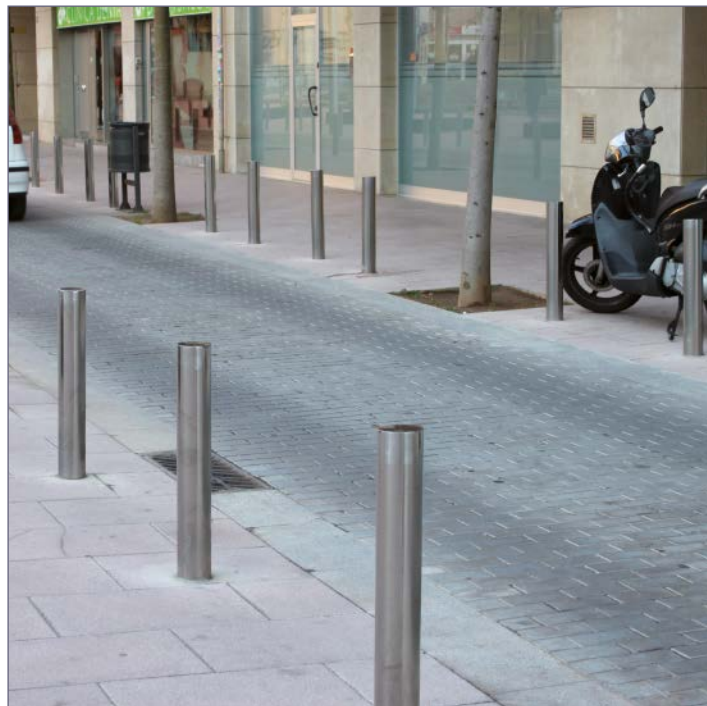

PILONA FIJA

INOX Ø 90 / 104 mm.

ADO, SA. se reserva el derecho a modificar las especificaciones de los productos sin previo aviso.

MÁS INFORMACIÓN EN: www.adosa.es | ado@adosa.es

Oficina, Fábrica y Almacén logístico: c/ Acer 37-43 Pol. Ind. Les Guixeres - 08915 Badalona. - **Tel. 93 456 03 03** (8 lín.)

Oficina zona centro: Pso. Castellana, 141 Plt. 20 - Edificio Cuzco IV - 28046 Madrid. - **Tel. 91 577 90 95**

Almacén logístico: Camí del crist. Pol. ind. 2 parcela 5. 08340 Vilassar de Mar. - **Tel. 93 395 79 17**