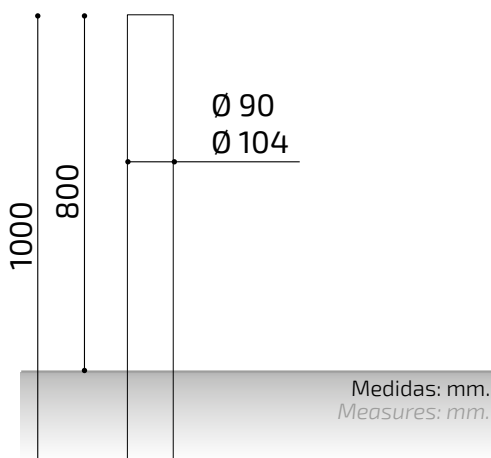

PILONA FIJA EMPOTRAR

INOX Ø 90 / 104 mm.

Pilona modelo Inox construida con tubo de acero inoxidable AISI 304 de diámetro Ø 90 ó 104 mm. Altura total de 1000 mm.

ACABADOS ESTÁNDAR:

Inox. mate Ø 90 **Ref. PINOX90M**

MEDIDAS INOX FIJA:

Diámetro: Ø 90 / 104 mm.

Altura vista: 800 mm.

Altura total: 1000 mm.

Opción brillo.

Opción mate / satinado.

ADO, SA. se reserva el derecho a modificar las especificaciones de los productos sin previo aviso.

PILONA FIJA PLACA

INOX Ø 90 / 104 mm.

Pilona modelo Inox construida con tubo de acero inoxidable AISI 304 de diámetro \varnothing 90 ó 104 mm. Altura total de 800 mm.

ACABADOS ESTÁNDAR:

Inox. mate \varnothing 90 **Ref. PINOX90MPC**

Ref. PINOX90BPC

Ref. PINOX90MPC

MEDIDAS INOX PLACA:

Diámetro: \varnothing 90 / 104 mm.

Altura total: 800 mm.

Medidas: mm.
Measures: mm.

Opción brillo.

Opción mate / satinado.