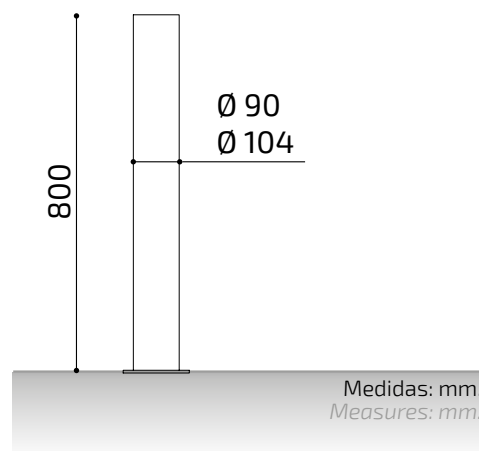

PILONA FIJA EMPOTRAR

INOX Ø 90 / 104 mm.

Pilona modelo Inox construida con tubo de acero inoxidable AISI 304 de diámetro Ø 90 ó 104 mm. Altura total de 1000 mm.

ACABADOS ESTÁNDAR:

Inox. mate Ø 90 **Ref. PINOX90M**

MEDIDAS INOX FIJA:

Diámetro: Ø 90 / 104 mm.

Altura vista: 800 mm.

Altura total: 1000 mm.

Opción brillo.

Opción mate / satinado.

ADO, SA. se reserva el derecho a modificar las especificaciones de los productos sin previo aviso.

PILONA FIJA PLACA

INOX Ø 90 / 104 mm.

Pilona modelo Inox construida con tubo de acero inoxidable AISI 304 de diámetro \varnothing 90 ó 104 mm. Altura total de 800 mm.

ACABADOS ESTÁNDAR:

Inox. mate \varnothing 90 **Ref. PINOX90MPC**

Ref. PINOX90BPC

Ref. PINOX90MPC

MEDIDAS INOX PLACA:

Diámetro: \varnothing 90 / 104 mm.

Altura total: 800 mm.

Medidas: mm.
Measures: mm.

Opción brillo.

Opción mate / satinado.