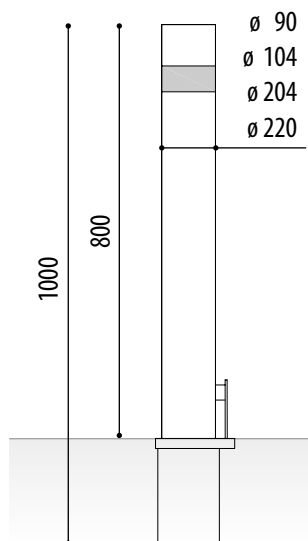

# PILONA EXTRAÍBLE INOXA

Ref. PINOXA90BE

**Pilona extraíble de acero inoxidable modelo Inoxa**, construida con tubo de acero inoxidable AISI 304 con cinta reflectante en la parte superior. Pilona inoxidable de  $\varnothing$  90, 104 ó 204 mm. y 1000 mm. de altura.

### MEDIDAS:

Diámetro:  $\varnothing$  90 / 104 / 204 / 220 mm.  
 Altura vista: 800 mm.  
 Altura total: 1000 mm.

Opción satinado.

ADO, SA. se reserva el derecho a modificar las especificaciones de los productos sin previo aviso.