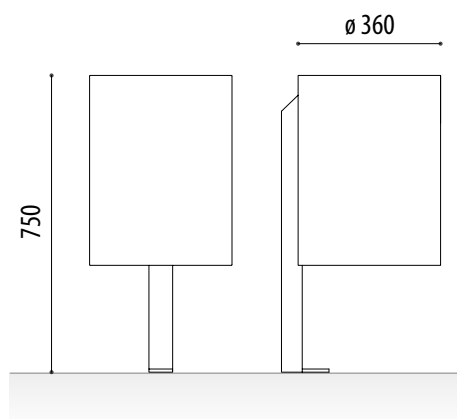

PAPELERA URBANA

TRESTO

Ref. PTRESTO01

Papelera urbana modelo Tresto construida con chapa de acero corten de gran resistencia y robustez construida con pie rectangular de cantos redondeados y corte superior tipo flauta, placa inferior al suelo para instalar con tacos metálicos. Incluye activación corten por el exterior.

MEDIDAS:

Diámetro: \varnothing 360 mm.
Altura vista / total: 750 mm.
Capacidad: 50 litros.

Aro sujeción bolsas.

Empotramiento.

Cenicero.

ADO, SA. se reserva el derecho a modificar las especificaciones de los productos sin previo aviso.