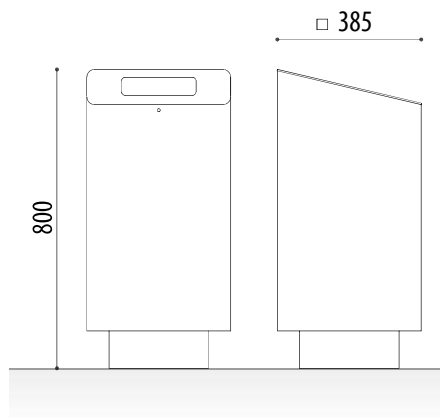

PAPELERA URBANA

TEBAS

Ref. PTEBASG01

MEDIDAS:

Anchura: 385x385 mm.
Altura vista / total: 800 mm.
Capacidad: 96 litros.

Papelera urbana modelo Tebas de diseño reforzado y robusto, con gran capacidad de almacenamiento.

Fabricada a partir de cubeta cuadrada, de forma superior a grados con cantos redondeados de chapa de hierro. Con estructura inferior de la misma chapa como apoyo y pasamanos soldados en su interior para fijar mediante tacos metálicos al suelo.

Tapa superior abatible abisagrada con cerradura.

ACABADOS ESTÁNDAR:

Oxirón gris Ref. PTEBASG01

Acero corten..... Ref. PTEBASCO1

OPCIONAL:

- Personalización con grabado de logo.
- Aro interior de acero inoxidable para fijar las bolsas de basura. Ref. AIP385X385