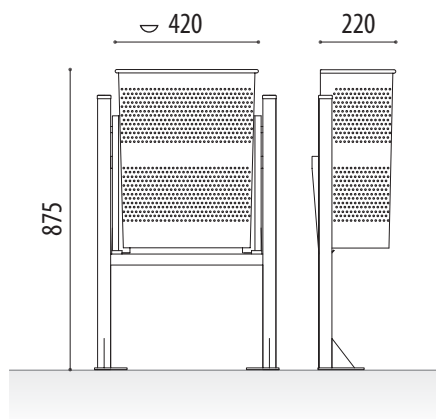

CENICERO LILLA:

CLILLALG01

CLILLAG01

CLILLA01

MEDIDAS:

- Anchura: 220 mm.
- Altura vista / total: 875 mm.
- Longitud: 420 mm.
- Capacidad: 33 litros.

ADO, SA. se reserva el derecho a modificar las especificaciones de los productos sin previo aviso.

Altura vista / total: 875 mm.

Longitud: 420 mm.

Capacidad: 33 litros.

CENICERO LILLA:

CLILLALG01

CLILLAG01

CLILLA01

MÁS INFORMACIÓN EN:  www.adosa.es