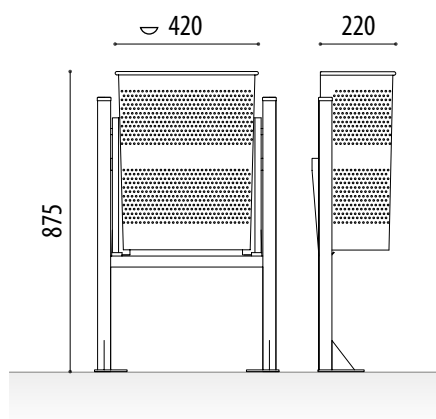

CLILLAG01

CLILLA01

MEDIDAS:

Anchura: 220 mm.

Altura vista / total: 875 mm.

Longitud: 420 mm.

Capacidad: 33 litros.

ADO, SA. se reserva el derecho a modificar las especificaciones de los productos sin previo aviso.

www.adosa.es

93 456 03 03 / 91 577 90 95

ado@adosa.es

PAPELERA URBANA

SEMICIRCU (ACERO INOXIDABLE)

Ref. PAPEINOXSEMI

MEDIDAS:

Anchura: 220 mm.
Altura vista / total: 875 mm.
Longitud: 420 mm.
Capacidad: 33 litros.

Papelera urbana modelo Semicircu de acero inoxidable construida con chapa microperforada y tubos redondos con placa inferior para montar con tacos metálicos al suelo.

 Sistema de vaciado basculante.

ACABADOS ESTÁNDAR: