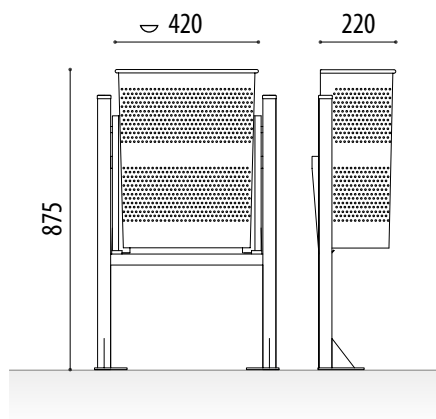

CLILLAG01

CLILLA01

MEDIDAS:

Anchura: 220 mm.

Altura vista / total: 875 mm.

Longitud: 420 mm.

Capacidad: 33 litros.

ADO, SA. se reserva el derecho a modificar las especificaciones de los productos sin previo aviso.

www.adosa.es

93 456 03 03 / 91 577 90 95

ado@adosa.es

PAPELERA URBANA

SEMICIRCU (ACERO INOXIDABLE)

Ref. PAPEINOXSEMI

MEDIDAS:

Anchura: 220 mm.
Altura vista / total: 875 mm.
Longitud: 420 mm.
Capacidad: 33 litros.