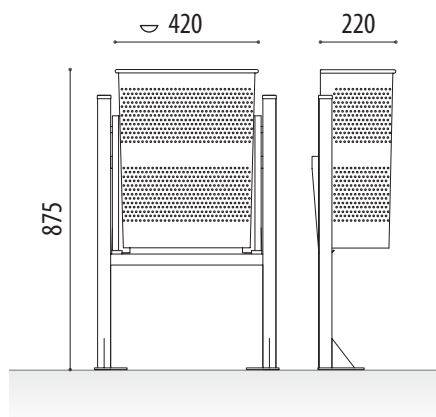

CENICERO LILLA:

CLILLALG01

CLILLAG01

CLILLA01

MEDIDAS:

- Anchura: 220 mm.
- Altura vista / total: 875 mm.
- Longitud: 420 mm.
- Capacidad: 33 litros.

ADO, SA. se reserva el derecho a modificar las especificaciones de los productos sin previo aviso.

 Sistema de vaciado basculante.

ACABADOS ESTÁNDAR:

Acero inoxidable Ref. PAPEINOXSEMI

OPCIONAL:

- Personalización con grabado de logo microperforado.

- Tornillería taco del 11. Ref. T11L

MEDIDAS:

Anchura: 220 mm.

Altura vista / total: 875 mm.

Longitud: 420 mm.

Capacidad: 33 litros.

CENICERO LILLA:

CLILLALG01

CLILLAG01

CLILLA01

MÁS INFORMACIÓN EN:  www.adosa.es