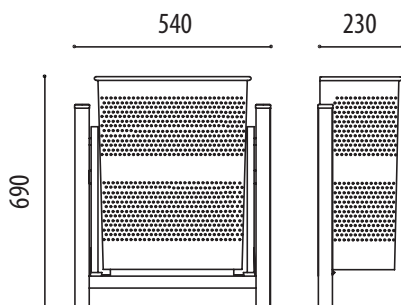

PAPELERA URBANA

SEMICIRCU PARED

Ref. PAPEHIERSEMIP

MEDIDAS:

Anchura: 230 mm.
 Altura: 690 mm.
 Longitud: 540 mm.
 Capacidad: 33 litros.

Papelera urbana modelo Semicircu de hierro para pared construida con chapa microperforada y tubos redondos con placa inferior para montar con tacos metálicos a pared.