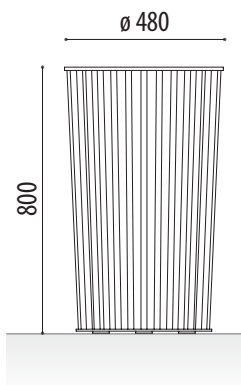

PAPELERA URBANA

NOK

Ref. PNOKG01

MEDIDAS:

Diámetro: \varnothing 480 mm.
Altura vista / total: 800 mm.
Capacidad: 120 litros.

Papelera urbana modelo Nok de diseño, con gran capacidad de almacenamiento.

Fabricada a partir de tubo galvanizado. Cubeta interior (opcional) para tener una mejor sujeción de la bolsa y menos transparencia hacia el exterior.

Fijación al suelo para atornillar mediante tacos metálicos.

ACABADOS ESTÁNDAR:

Lacado gris..... Ref. PNOKG01

Cubeta interior.

ADO, SA. se reserva el derecho a modificar las especificaciones de los productos sin previo aviso.