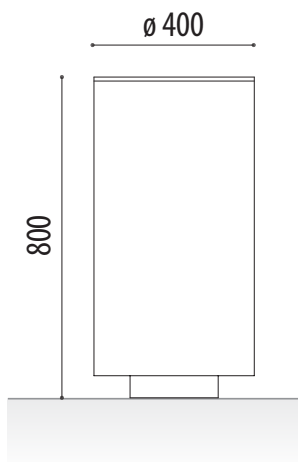

PAPELERA URBANA

DEVA

ADO
design

Ref. PDEVAG01

MEDIDAS:

Diámetro: \varnothing 400 mm.
Altura vista / total: 800 mm.
Capacidad: 92 litros.

Papelera Deva de diseño reforzado y robusto, con gran capacidad de almacenamiento.

Incluye aro interior para fijar las bolsas de basura.

ACABADOS ESTÁNDAR:

Oxirón gris. Ref. PDEVAECOG01

Acero corten. Ref. PDEVAECOC01

OPCIONAL:

Logo central informativo en acero inoxidable.

MEDIDAS:

Diámetro: \varnothing 400 mm.

Altura vista / total: 800 mm.

Capacidad: 92 litros.

MÁS INFORMACIÓN EN: www.ados.es ado@adosa.es

Oficina, Fábrica y Almacén logístico: c/ Acer 37-43 Pol. Ind. Les Guixeres - 08915 Badalona. - **Tel. 93 456 03 03** (8 lín.)