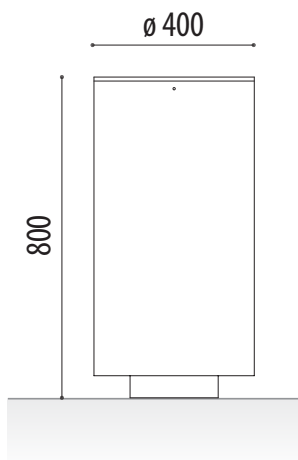

PAPELERA URBANA

DEVA

ADO
design

Ref. PDEVAG01

MEDIDAS:

Diámetro: \varnothing 400 mm.
Altura vista / total: 800 mm.
Capacidad: 92 litros.

Papelera Deva de diseño reforzado y robusto, con gran capacidad de almacenamiento.

Fabricada a partir de cubeta de chapa de acero corten o hierro lacado cilindrada.

Estructura inferior de la misma chapa como apoyo y pasamanos soldados en su interior para fijar mediante tacos metálicos al suelo. Tapa superior abatible, abisagrada con cerradura.

Altura vista / total: 800 mm.

Capacidad: 92 litros.

MÁS INFORMACIÓN EN: www.ados.es ado@adosa.es

Oficina, Fábrica y Almacén logístico: c/ Acer 37-43 Pol. Ind. Les Guixeres - 08915 Badalona. - **Tel. 93 456 03 03** (8 lín.)