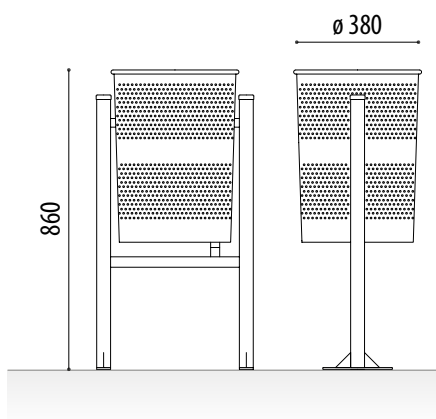

PAPELERA URBANA

CIRCU (HIERRO)

Papelera urbana modelo Circu de hierro construida con chapa microperforada y tubos redondos con placa inferior para montar con tacos metálicos al suelo.

☑ Sistema de vaciado basculante.

- Tornillería taco del 11. Ref. T11L

Ref. PAPEHIER60L

MEDIDAS:

Diámetro: ø 380 mm.

Altura total: 860 mm.

Capacidad: 49 litros.

CENICERO LILLA:

CLILLALG01

Ref. PAPEHIER70L

MEDIDAS:

Diámetro: \varnothing 430 mm.

Altura total: 860 mm.

Capacidad: 70 litros.

ADO, SA. se reserva el derecho a modificar las especificaciones de los productos sin previo aviso.

www.adosa.es

93 456 03 03 / 91 577 90 95

ado@adosa.es

PAPELERA URBANA

CIRCU (ACERO INOXIDABLE)

Ref. PAPEINOX60L

MEDIDAS:

Diámetro: \varnothing 380 mm.
Altura vista / total: 860 mm.
Capacidad: 49 litros.

Papelera urbana modelo Circu de acero inoxidable construida con chapa microperforada y tubos redondos con placa inferior para montar con tacos metálicos al suelo.