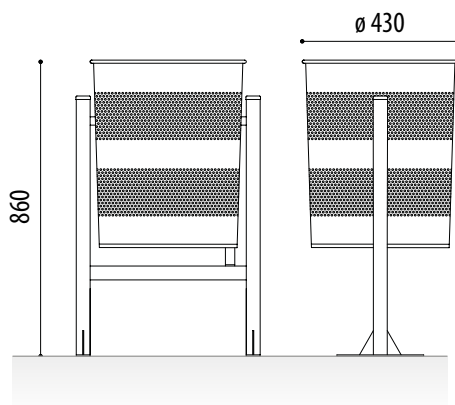

Ref. PAPEHIER70L

MEDIDAS:

Diámetro: \varnothing 430 mm.

Altura total: 860 mm.

Capacidad: 70 litros.

ADO, SA. se reserva el derecho a modificar las especificaciones de los productos sin previo aviso.

www.adosa.es

93 456 03 03 / 91 577 90 95

ado@adosa.es

PAPELERA URBANA

CIRCU (ACERO INOXIDABLE)

Ref. PAPEINOX60L

MEDIDAS:

Diámetro: \varnothing 380 mm.
Altura vista / total: 860 mm.
Capacidad: 49 litros.

Papelera urbana modelo Circu de acero inoxidable construida con chapa microperforada y tubos redondos con placa inferior para montar con tacos metálicos al suelo.