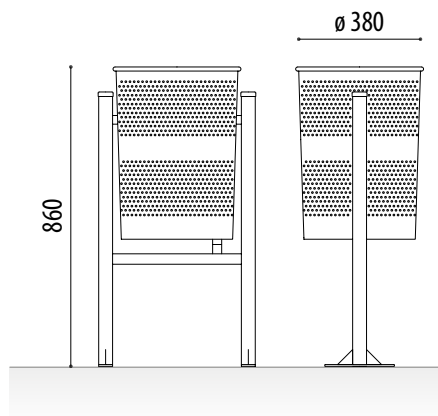

Ref. PAPEHIER70L

MEDIDAS:

Diámetro: \varnothing 430 mm.

Altura total: 860 mm.

Capacidad: 70 litros.

ADO, SA. se reserva el derecho a modificar las especificaciones de los productos sin previo aviso.

www.adosa.es

93 456 03 03 / 91 577 90 95

ado@adosa.es

PAPELERA URBANA

CIRCU (ACERO INOXIDABLE)

Ref. PAPEINOX60L

MEDIDAS:

Diámetro: \varnothing 380 mm.
Altura vista / total: 860 mm.
Capacidad: 49 litros.

Papelera urbana modelo Circu de acero inoxidable construida con chapa microperforada y tubos redondos con placa inferior para montar con tacos metálicos al suelo.