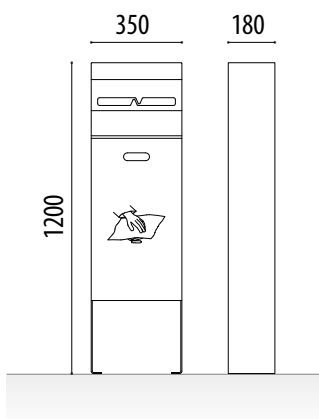

BOLSAS:

- Caja de bolsas (10 rollos de 500 bolsas).

Ref. BEMUSI02

OPCIONAL:

- Personalización con grabado de logo (punteado o serigrafiado).
- Bandeja superior para carteles de 350x300 mm. Ref. SBCARPI
- Tornillería taco del 11. Ref. T11L
- Otros colores a consultar.

MEDIDAS:

- Anchura: 180 mm.
- Altura vista / total: 1200 mm.
- Longitud: 350 mm.
- Capacidad: 34 litros.
- Tamaño bolsa: 250x340 mm.

Bandeja superior para carteles.

Apertura del dispensador de bolsas con llave Torx suministrada.