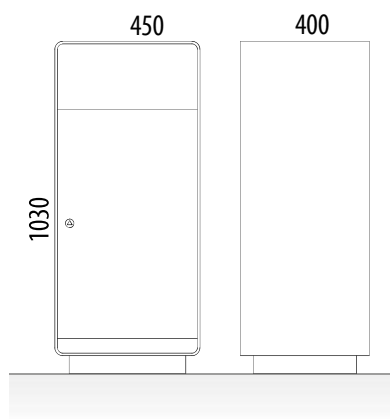

PAPELERA URBANA

BOITE

ADO
design

Ref. PBOITEG01

Papelera urbana modelo Boite de diseño, con estructura construida con chapa muy resistente de forma rectangular y con una puerta abatible. La puerta tiene la posibilidad de tener diversos materiales o colores.

Sistema de apertura-cierre lateral con llave triangular.

Fijación al suelo para atornillar mediante tacos metálicos.

ACABADOS ESTÁNDAR:

Oxirón gris Ref. PBOITEG01

MEDIDAS:

Anchura: 450x400 mm.
Altura vista / total: 1030 mm.
Capacidad: 130 litros.