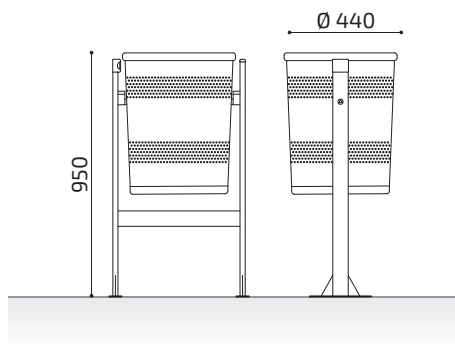

PAPELERA URBANA BARCELONA

Ref. PBARCE01

MEDIDAS:

Diámetro: \varnothing 440 mm.

Altura vista / total: 950 mm.

Capacidad: 70 litros.

Papelera urbana modelo Barcelona de hierro abatible en color negro forja con placa inferior para fijar con tacos metálicos al suelo.

 Sistema de vaciado basculante.

ACABADOS ESTÁNDAR:

Lacado negro forja Ref. PBARCE01

OPCIONAL:

- Personalización con grabado de logo.

- Tornillería taco del 11. Ref. T11L 

Sistema de bloqueo del sistema basculante con llave triangular.