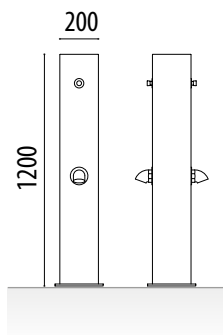

MEDIDAS:

Anchura: 200x200 mm.
 Altura vista / total: 1200 mm.

ADO, SA. se reserva el derecho a modificar las especificaciones de los productos sin previo aviso.

MÁS INFORMACIÓN EN: www.adosa.es | ado@adosa.es