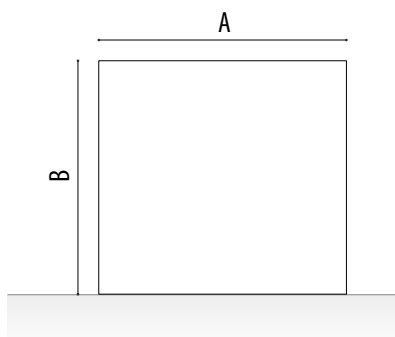

### MEDIDAS Y ACABADOS:

Acabados estándar	A (mm)	B (mm)	Referencias
Oxirón gris	ø 950	900	JCURVI01L
Oxirón gris	ø 950	490	JCURVI02L
Oxirón gris	ø 630	900	JCURVI05L
Oxirón gris	ø 630	490	JCURVI06L
Corten	ø 950	900	JCURVI01C
Corten	ø 950	490	JCURVI02C
Corten	ø 630	900	JCURVI05C
Corten	ø 950	490	JCURVI06C