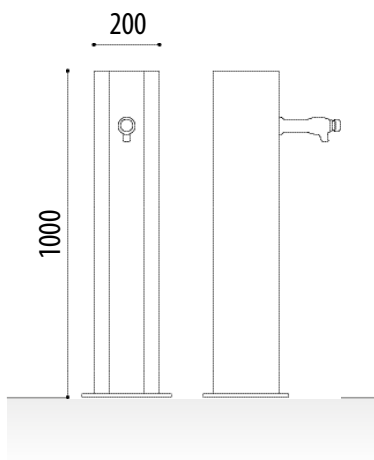

ADO, SA. se reserva el derecho a modificar las especificaciones de los productos sin previo aviso.

FUENTE URBANA TRIAN

MEDIDAS:

Anchura: 200x200 mm.

Altura: 1000 mm.

REJILLAS (OPCIONAL):

Gran variedad de rejillas a elegir, también atornillables al suelo con tornillería de seguridad (evitando así el robo de estas).