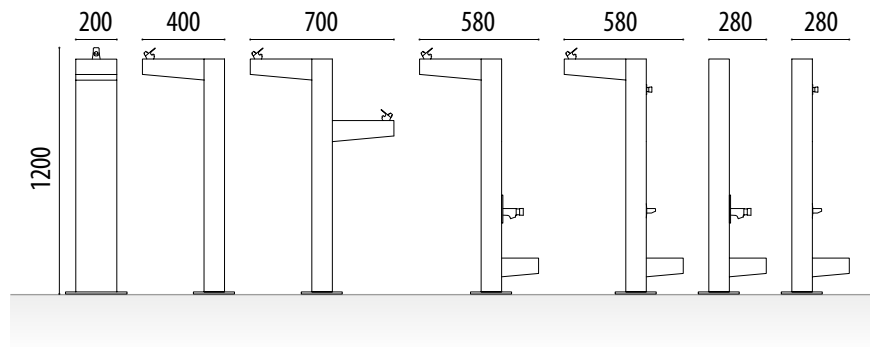

FUENTE URBANA

EAU

Fuente urbana modelo Eau construida con tubo de hierro de 100x200 mm. pintado gris, bandeja e acero inoxidable y grifo de pulsador regulable.

Diseñada para adaptarse a las necesidades del cliente, puede ser individual, doble a dos alturas (adultos, niños o minusválidos) o con bebedor para perros incorporado.

OPCIONAL:

- Personalización con grabado de logo.
- Sin placa inferior para empotrar (*gama económica*).
- Otros colores a consultar.

Ref. FEAU01

MEDIDAS:

Anchura: 200 mm.

Altura vista / total: 1200 mm.

Lontitud: 280 / 400 / 580 / 700 mm.