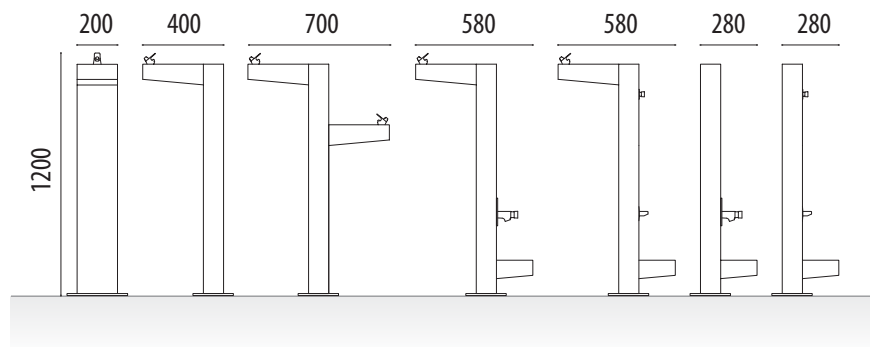

- Posibilidad de adaptación con bebederos para perros.

ADO, SA. se reserva el derecho a modificar las especificaciones de los productos sin previo aviso.

FUENTE URBANA

EAU

MEDIDAS:

Anchura: 200 mm.

Altura: 1200 mm.

Longitud: 280 / 400 / 580 / 700 mm.

MODELOS:

- Doble dos alturas Ref. FEAU01
- Individual Ref. FEAU02
- Individual + b. perros Ref. FEAU04
- Individual + b. perros Ref. FEAU07
- Bebedero perros Ref. FEAU08
- Bebedero perros Ref. FEAU09