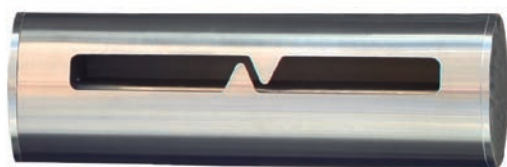

DISPENSADOR DE BOLSAS

PICK

Dispensador de bolsas para perros modelo Pick para fijar a pared, papeleras, postes o farolas. Fabricado con tubo de acero inoxidable o hierro lacado de \varnothing 130 mm. de diámetro.

Dispensador de bolsas de diseño que nos ayuda a mantener nuestro entorno limpio.

ACABADOS ESTÁNDAR:

Acero inoxidable Ref. DBPICKI01

Lacado gris Ref. DBPICKG01

BOLSAS:

- Caja de bolsas
(10 rollos de 500 bolsas).

Ref. BEMUSI02

OPCIONAL:

- Otros colores a consultar.

Ref. DBPICKI01

MEDIDAS:

Diámetro: \varnothing 130 mm.

Altura vista / total: 350 mm.

Tamaño bolsa: 250x340 mm.