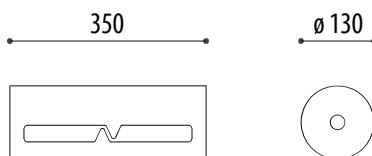

Ref. BEMUSI02

OPCIONAL:

- Otros colores a consultar.

Ref. DBPICKI01

MEDIDAS:

Diámetro: \varnothing 130 mm.

Altura vista / total: 350 mm.

Tamaño bolsa: 250x340 mm.