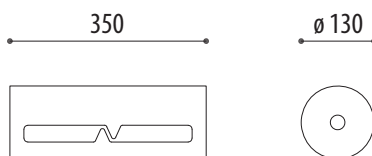

Ref. BEMUSI02

OPCIONAL:

- Otros colores a consultar.

Ref. DBPICKI01

MEDIDAS:

Diámetro: \varnothing 130 mm.

Altura vista / total: 350 mm.

Tamaño bolsa: 250x340 mm.