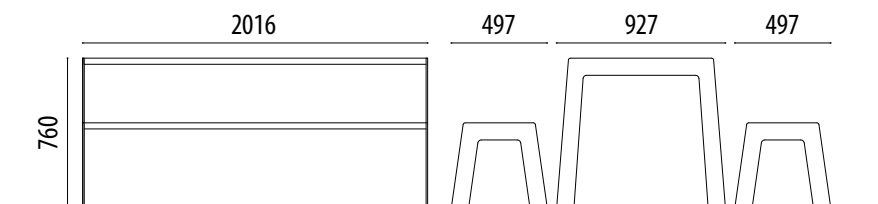

OPCIONAL:

- Acabado plastificado.
- Otros colores a consultar.

Ref. BOCI0G01

MEDIDAS:

- Anchura banquetas: 497 mm.
- Anchura mesa: 927 mm.
- Altura vista / total mesa: 760 mm.
- Longitud: 2016 mm.

ADO, SA. se reserva el derecho a modificar las especificaciones de los productos sin previo aviso.