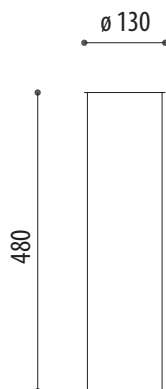

## ROU

Ref. CROUCI

**Cenicerero para exterior modelo Rou** soldado a papelera. Fabricado de material corten de  $\varnothing$  130 de diámetro, con cubeta interior de acero inoxidable.

Vaciado de cenicerero por su parte superior.

### MODELOS:

Acero corten..... Ref. CROUCI

Oxirón gris ..... Ref. CROUG

### MEDIDAS:

Diámetro:  $\varnothing$  130 mm.

Altura total: 480 mm.

Capacidad cenicerero interior: 6,6 litros.

MÁS INFORMACIÓN EN: [www.adosa.es](http://www.adosa.es) | [ado@adosa.es](mailto:ado@adosa.es)