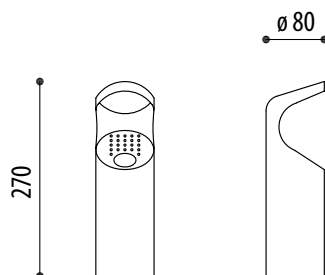

CENICERO EXTERIOR

LILLA

Cenicero para exterior modelo Lilla adaptable a tubos redondos hasta un diámetro de \varnothing 40 mm. o para instalar en pared.

Vaciado de cenicero por su parte inferior, cierre de tapa vaciado mediante muelle.

Ideal como complemento de las papeleras exteriores de tubo redondo.

MODELOS:

Oxirón gris Ref. CLILLAG01

Lacado gris Ref. CLILLALG01

Acero inoxidable Ref. CLILLA01

INSTALACIÓN:

- Mediante tornillos M6, tornillo de chapa, bridas (incluye 2) o taco químico (no incluido).

MEDIDAS:

Diámetro: \varnothing 80 mm.

Altura total: 270 mm.

Capacidad cenicero interior: 0,75 litros.

ADO, SA. se reserva el derecho a modificar las especificaciones de los productos sin previo aviso.

MÁS INFORMACIÓN EN: www.adosa.es | ado@adosa.es