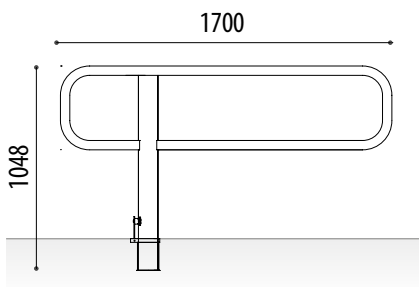

BARRERA MANUAL

TRACK

Ref. TRACKM

MEDIDAS:

Altura total: 1048 mm.
Longitud: 1700 mm.

Barrera manual cierra caminos modelo Track en hierro, con base extraíble que permite mediante una llave en la base, tener la barrera en dos posiciones: abierta o cerrada.

Se puede instalar dos barreras, una enfrente la obra y tenerlas en posición abierta o cerrada, o en diferentes distancias permitiendo el paso de las personas, bicicletas, motocicletas, ... sin necesidad de detenerse.