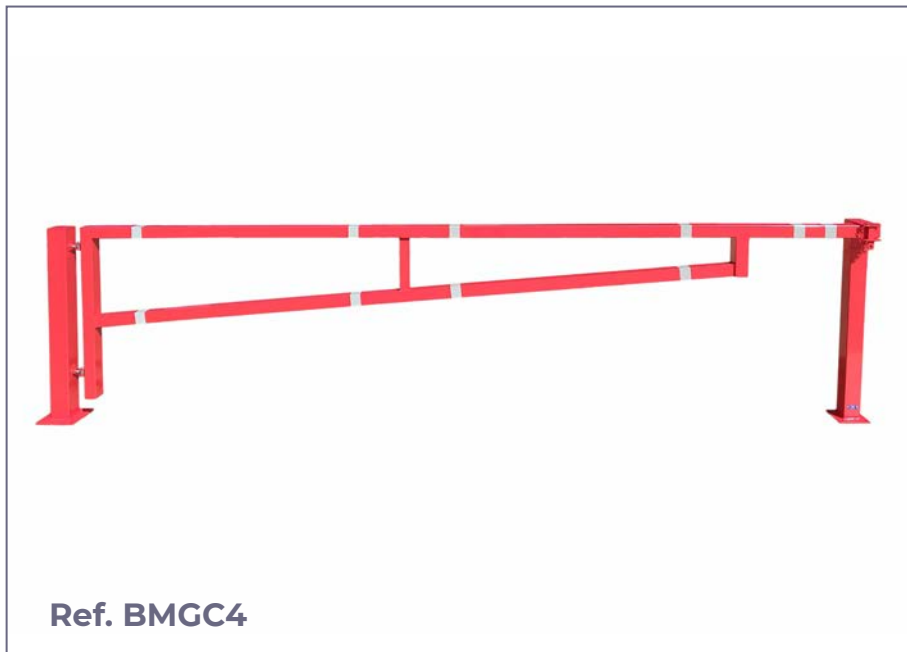

# BARRERA MANUAL GIRATORIA

## BMGC

Ref. BMGC4

**Barrera manual giratoria modelo BMGC** construida con tubo de hierro cuadrado y asta de tubo de hierro lacada color rojo.

Ideal para facilitar la apertura y cierre para parkings, caminos, polígonos industriales, ... que requieran pocas maniobras de apertura-cierre.

### MODELOS ESTÁNDAR:

2 metros..... Ref. BMGC2

4 metros..... Ref. BMGC4

6 metros..... Ref. BMGC6

### MEDIDAS:

Anchura: 180 mm.

Altura total: 990 mm.

Longitud: 2000 / 4000 / 6000 mm.

Apertura giro de la barrera hasta 90°.

MÁS INFORMACIÓN EN: [www.adosa.es](http://www.adosa.es) | [ado@adosa.es](mailto:ado@adosa.es)