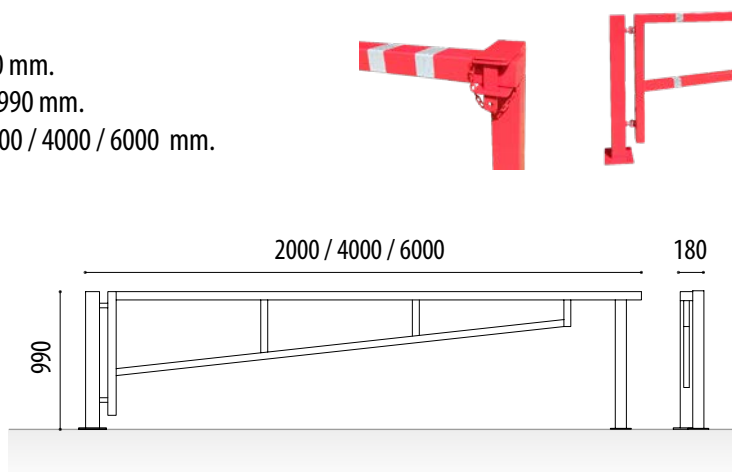

## BMGC

Ref. BMGC4

**Barrera manual giratoria modelo BMGC** construida con tubo de hierro cuadrado y asta de tubo de hierro lacada color rojo.

Ideal para facilitar la apertura y cierre para parkings, caminos, polígonos industriales, ... que requieran pocas maniobras de apertura-cierre.

### MODELOS ESTÁNDAR:

2 metros..... Ref. BMGC2

4 metros..... Ref. BMGC4

6 metros..... Ref. BMGC6

### OPCIONAL:

- Cintas reflectantes Nivel II.

### MEDIDAS:

Anchura: 180 mm.

Altura total: 990 mm.

Longitud: 2000 / 4000 / 6000 mm.

Apertura giro de la barrera hasta 90°.

MÁS INFORMACIÓN EN: [www.adosa.es](http://www.adosa.es) | [ado@adosa.es](mailto:ado@adosa.es)