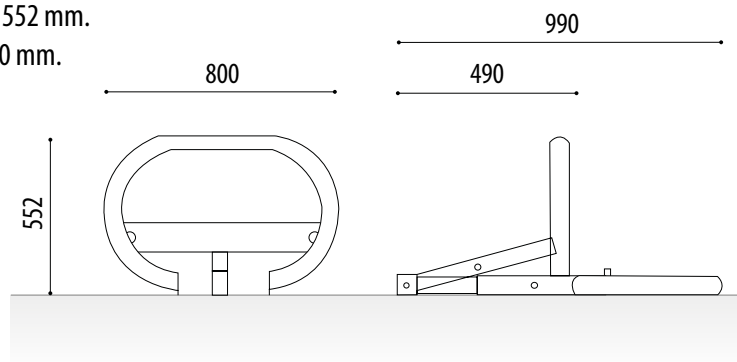

MEDIDAS:

Anchura cerrada: 490 mm.

Anchura abierta: 920 mm.

Altura total: 450 mm.

Longitud: 350 mm.

BARRERA ABATIBLE AUTOMÁTICA

BAG

Ref. BAG

MEDIDAS:

Anchura cerrada: 490 mm.

Anchura abierta: 990 mm.

Altura total: 552 mm.

Longitud: 800 mm.

Barrera abatible automática para parking modelo Bag, ideal para mantener su plaza de parking reservada en todo momento, sin que ningún otro automóvil pueda acceder a ella.