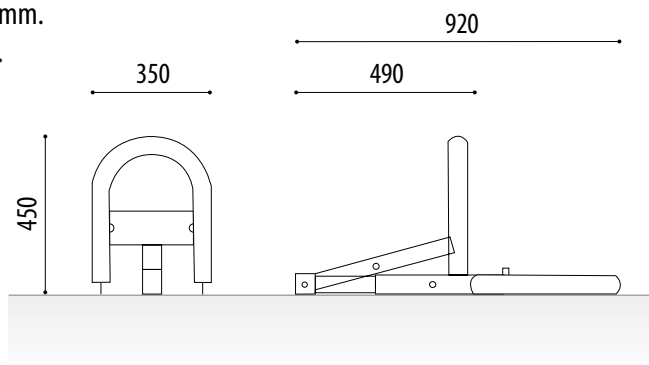

MEDIDAS:

Anchura cerrada: 490 mm.

Anchura abierta: 920 mm.

Altura total: 450 mm.

Longitud: 350 mm.

BARRERA ABATIBLE AUTOMÁTICA

BAG

Ref. BAG

MEDIDAS:

Anchura cerrada: 490 mm.

Anchura abierta: 990 mm.

Altura total: 552 mm.

Longitud: 800 mm.

Barrera abatible automática para parking modelo Bag, ideal para mantener su plaza de parking reservada en todo momento, sin que ningún otro automóvil pueda acceder a ella.