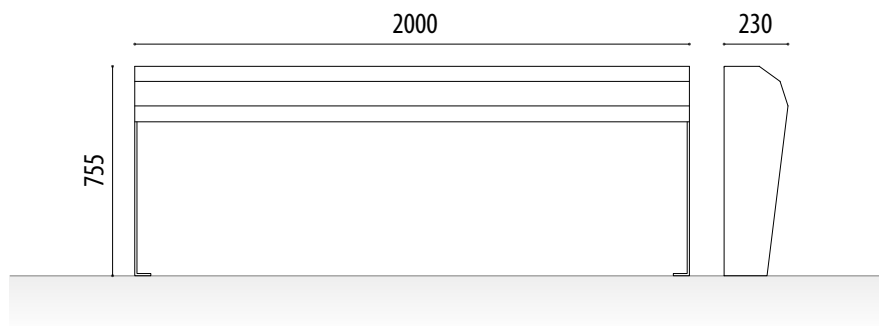

BANQUETA URBANA

REPOSO

Banqueta urbana modelo Reposo fabricada íntegramente en hierro.

Estructura en chapa plegada de 2 mm. y pies en chapa de 6 mm. de espesor.

Diseño innovador de mobiliario urbano. No se trata de una banqueta común para sentarse, está pensada para apoyarse en ella.

Ideal para paradas de autobús y metro, zonas de espera, salida de colegios, plazas y zonas concurridas.

ACABADOS ESTÁNDAR:

Oxirón negro Ref. BREPOSON01
Oxirón gris Ref. BREPOSOG01

OPCIONAL:

- Acabado plastificado.
- Otros colores a consultar.

Ref. BREPOSOG01

MEDIDAS:

Anchura: 230 mm.

Altura vista / total: 755 mm.

Longitud: 2000 mm.

ADO, SA. se reserva el derecho a modificar las especificaciones de los productos sin previo aviso.

MÁS INFORMACIÓN EN: www.adosa.es | ado@adosa.es