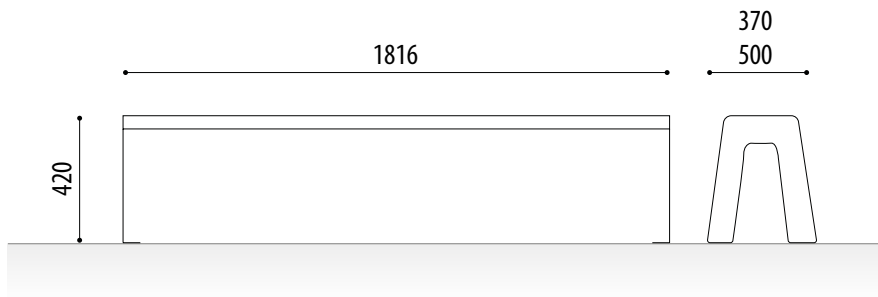

BANQUETA URBANA

POEMA

Ref. BPOEMAG02

Ref. BPOEMAG01

Banqueta urbana modelo Poema con pletina cortada por láser de 8 mm. con forma de "u" invertida con 2 ó 3 listones de madera tropical de 1800x110x35 mm.

Ideal para ayuntamientos, centros comerciales, colegios, plazas, calles, parques,...

ACABADOS ESTÁNDAR:

2 listones (1816x370x420 mm.):

Oxirón gris Ref. BPOEMAG02

3 listones (1816x500x420 mm.):

Oxirón gris Ref. BPOEMAG01

OPCIONAL:

- Posibilidad de listones de madera sintética.
- Posibilidad de listones de hierro.
- Posibilidad de fabricar en imitación corten ó en otros colores.

MEDIDAS:

Anchura: 370 / 500 mm.

Altura vista / total: 420 mm.

Longitud: 1816 mm.

ADO, SA. se reserva el derecho a modificar las especificaciones de los productos sin previo aviso.

MÁS INFORMACIÓN EN: www.adosa.es | ado@adosa.es