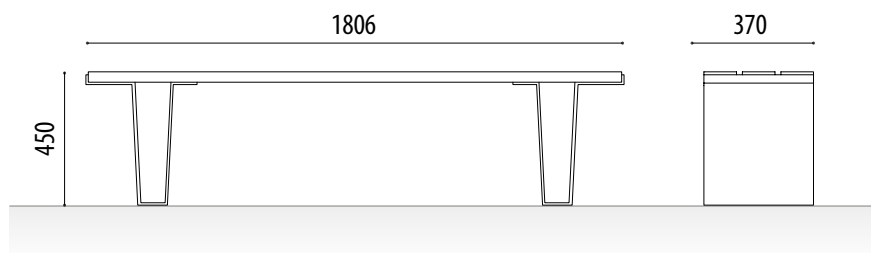

#### MEDIDAS:

Anchura: 410 mm.

Altura vista / total: 655 mm.

Longitud: 1806 mm.

#### MEDIDAS:

Anchura: 410 mm.  
Altura vista / total: 655 mm.  
Longitud: 606 mm.

#### OPCIONAL:

- Posibilidad de listones de madera sintética.
- Posibilidad de listones de hierro.
- Posibilidad de fabricar en imitación corten ó en otros colores.

Ref. BTEATROC02

#### MEDIDAS:

Anchura: 370 mm.

Altura vista / total: 450 mm.

Longitud: 1806 mm.

MÁS INFORMACIÓN EN: [www.adosa.es](http://www.adosa.es) | [ado@adosa.es](mailto:ado@adosa.es)

**Oficina, Fábrica y Almacén logístico:** c/ Acer 37-43 Pol. Ind. Les Guixeres - 08915 Badalona. - Tel. 93.456 03 03 (8 lín.)