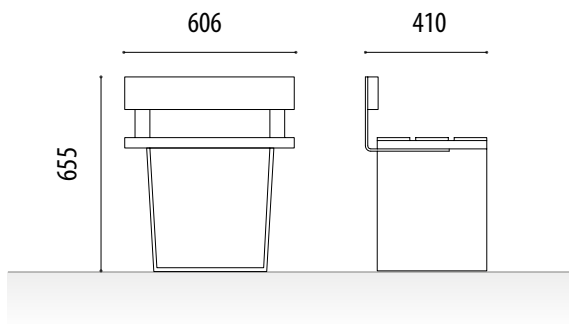

#### MEDIDAS:

Anchura: 410 mm.

Altura vista / total: 655 mm.

Longitud: 1806 mm.

#### MEDIDAS:

Anchura: 410 mm.  
Altura vista / total: 655 mm.  
Longitud: 606 mm.

#### MEDIDAS:

Anchura: 370 mm.

Altura vista / total: 450 mm.

Longitud: 1806 mm.

MÁS INFORMACIÓN EN: [www.adosa.es](http://www.adosa.es) | [ado@adosa.es](mailto:ado@adosa.es)

**Oficina, Fábrica y Almacén logístico:** c/ Acer 37-43 Pol. Ind. Les Guixeres - 08915 Badalona. - Tel. 93.456 03 03 (8 lín.)