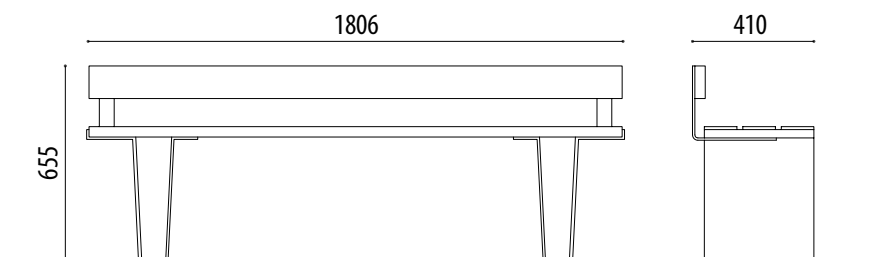

#### OPCIONAL:

- Posibilidad de listones de madera sintética.
- Posibilidad de listones de hierro.
- Posibilidad de fabricar en imitación corten ó en otros colores.

Ref. BTEATROC01

#### MEDIDAS:

Anchura: 410 mm.

Altura vista / total: 655 mm.

Longitud: 1806 mm.

#### MEDIDAS:

Anchura: 410 mm.  
Altura vista / total: 655 mm.  
Longitud: 606 mm.

#### MEDIDAS:

Anchura: 370 mm.

Altura vista / total: 450 mm.

Longitud: 1806 mm.

MÁS INFORMACIÓN EN: [www.adosa.es](http://www.adosa.es) | [ado@adosa.es](mailto:ado@adosa.es)

**Oficina, Fábrica y Almacén logístico:** c/ Acer 37-43 Pol. Ind. Les Guixeres - 08915 Badalona. - Tel. 93.456 03 03 (8 lín.)