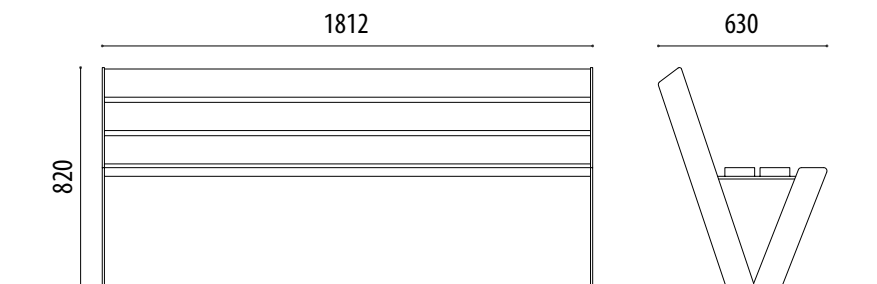

Se suministra el banco desmontado para facilitar el transporte.

Ref. BNOVELAI01

MEDIDAS:

Anchura: 630 mm.
Altura vista / total: 820 mm.
Longitud: 1812 mm.

Madera

Tubo

Chapa lisa

Chapa perforada

Ref. SNOVELAI01

MEDIDAS:

Anchura: 630 mm.

Altura vista / total: 820 mm.

Longitud: 612 mm.

Madera

Tubo

Chapa lisa