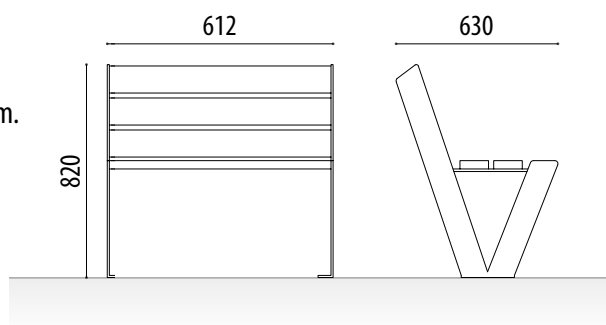

Se suministra el banco desmontado para facilitar el transporte.

Ref. BNOVELAI01

MEDIDAS:

Anchura: 630 mm.
Altura vista / total: 820 mm.
Longitud: 1812 mm.

Madera

Tubo

Chapa lisa

Chapa perforada

Ref. SNOVELAI01

MEDIDAS:

Anchura: 630 mm.

Altura vista / total: 820 mm.

Longitud: 612 mm.

Madera

Tubo

Chapa lisa